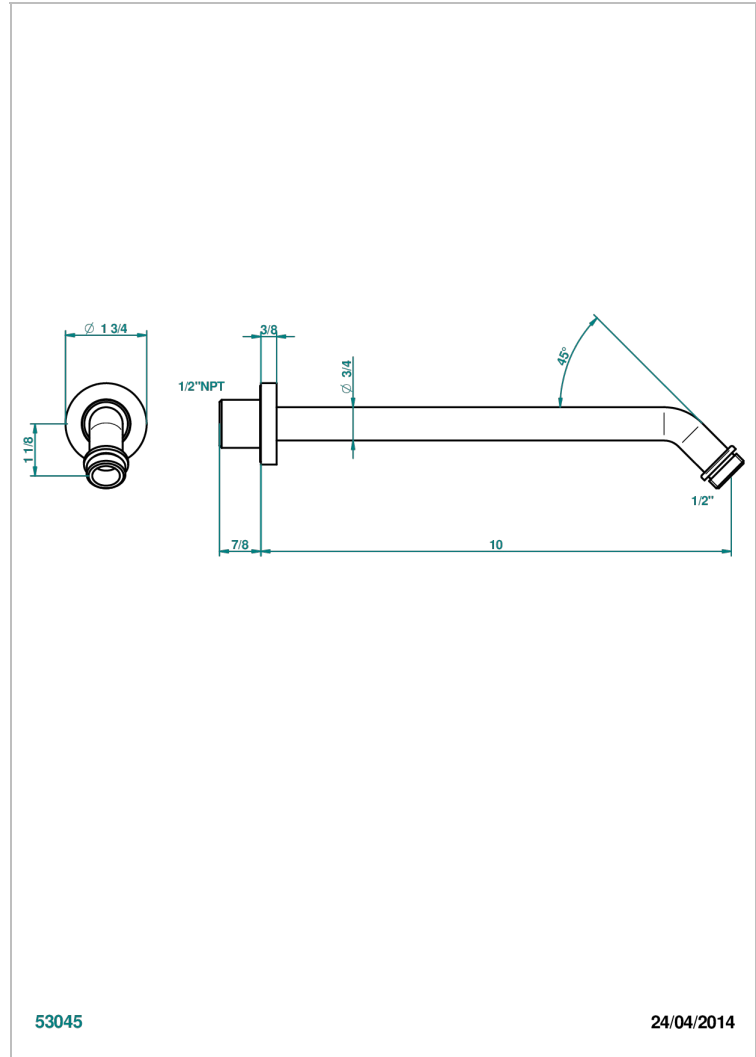

# METAMORPHOSE

G6A-84/US

Horizontal shower arm, 45°, lg: 10"

THG<sup>®</sup>  
PARIS

## CHARACTERISTIC

- Métamorphose
- Horizontal shower arm, 45°, lg: 10"