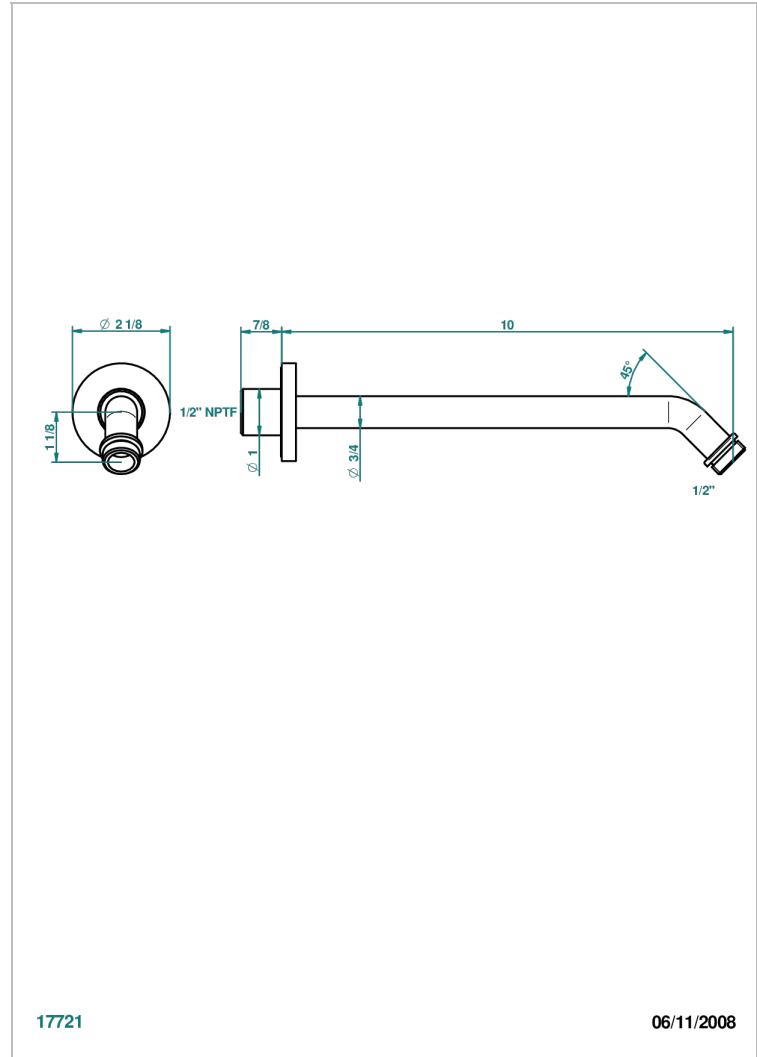

# SPIRIT

G69-84/US

Horizontal shower arm, 45°, lg: 10"

17721

06/11/2008

## CHARACTERISTIC

- Spirit
- Horizontal shower arm, 45°, lg: 10"