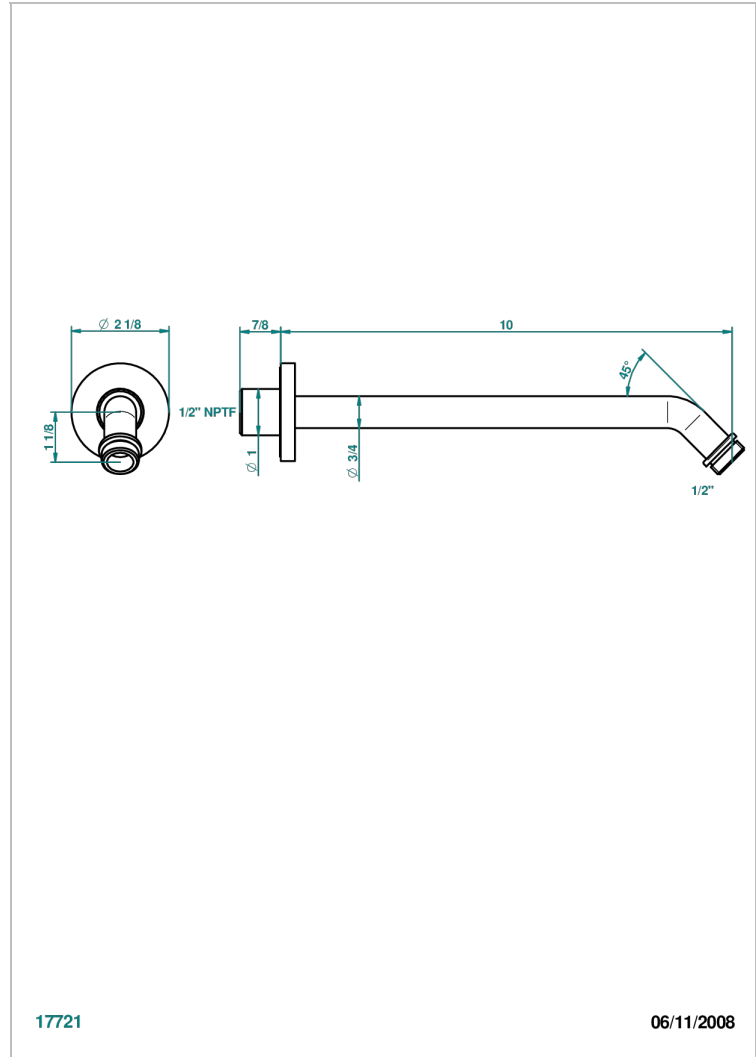

# ANOA BLACK HORN

G5D-84/US

Horizontal shower arm, 45°, lg: 10"

17721

06/11/2008

## CHARACTERISTIC

- Anoa black horn
- Horizontal shower arm, 45°, lg: 10"