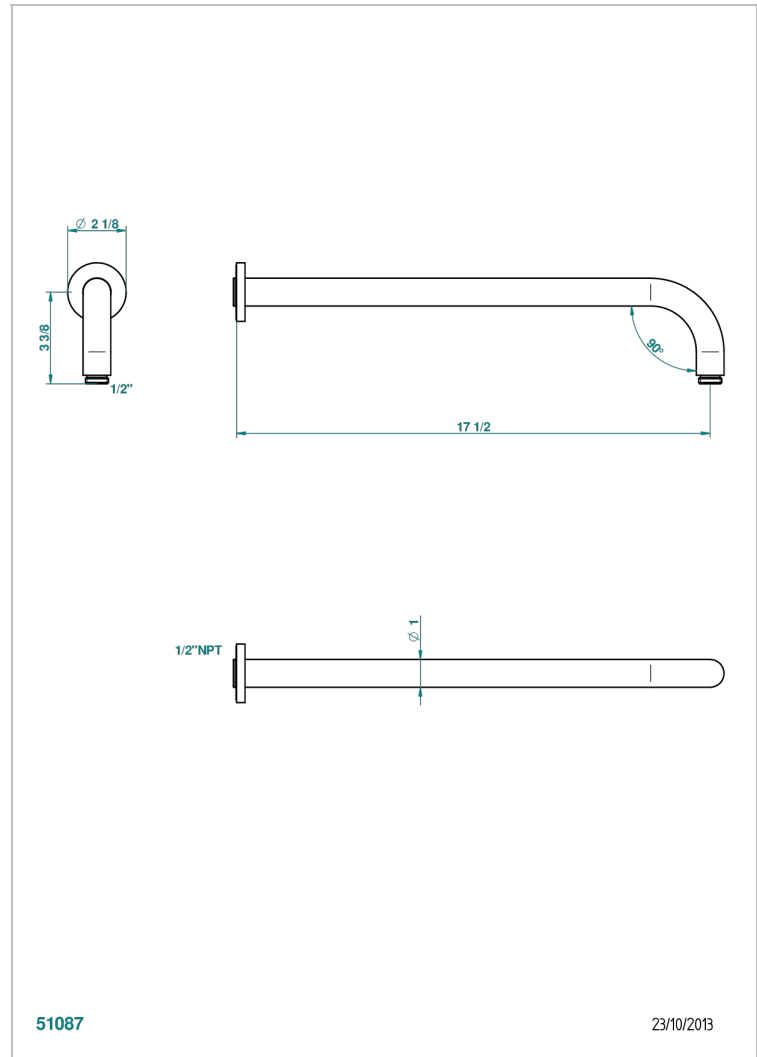

NANO

G5A-84L/US

Horizontal shower arm, 90°, lg: 17"

51087

23/10/2013

CHARACTERISTIC

- Nano
- Horizontal shower arm, 90°, lg: 17"

AVAILABLE FINITIONS