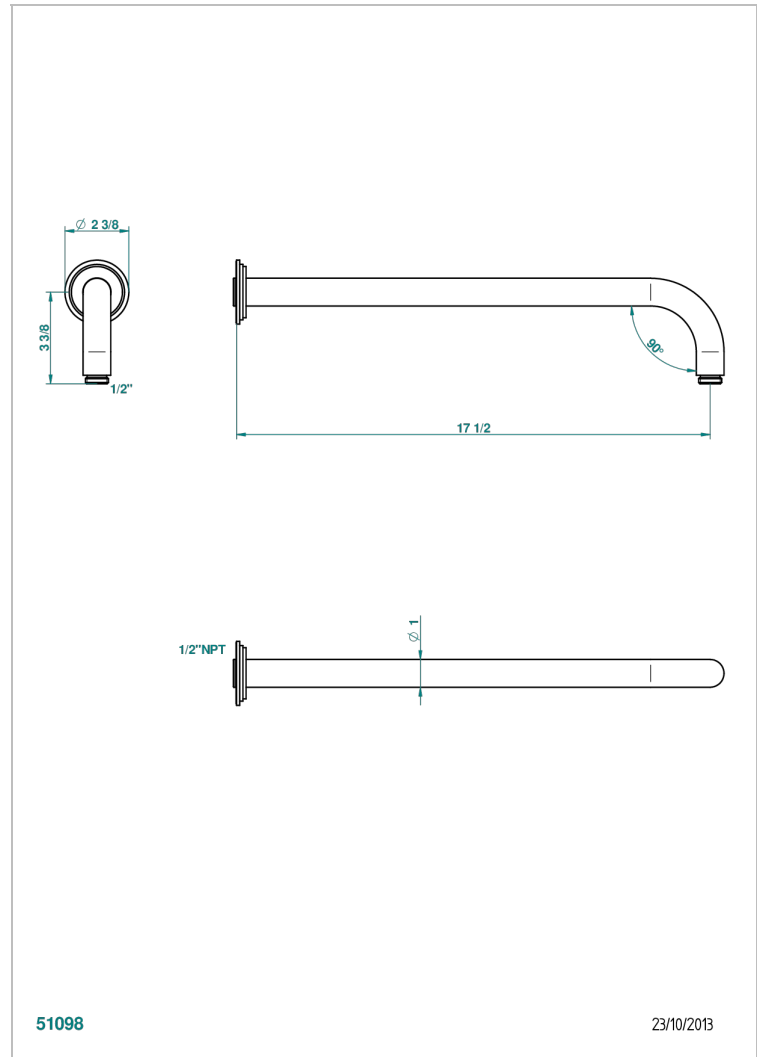

# FAUBOURG METAL

G2T-84L/US

Horizontal shower arm, 90°, lg: 17"

51098

23/10/2013

## CHARACTERISTIC

- Faubourg metal
- Horizontal shower arm, 90°, lg: 17"