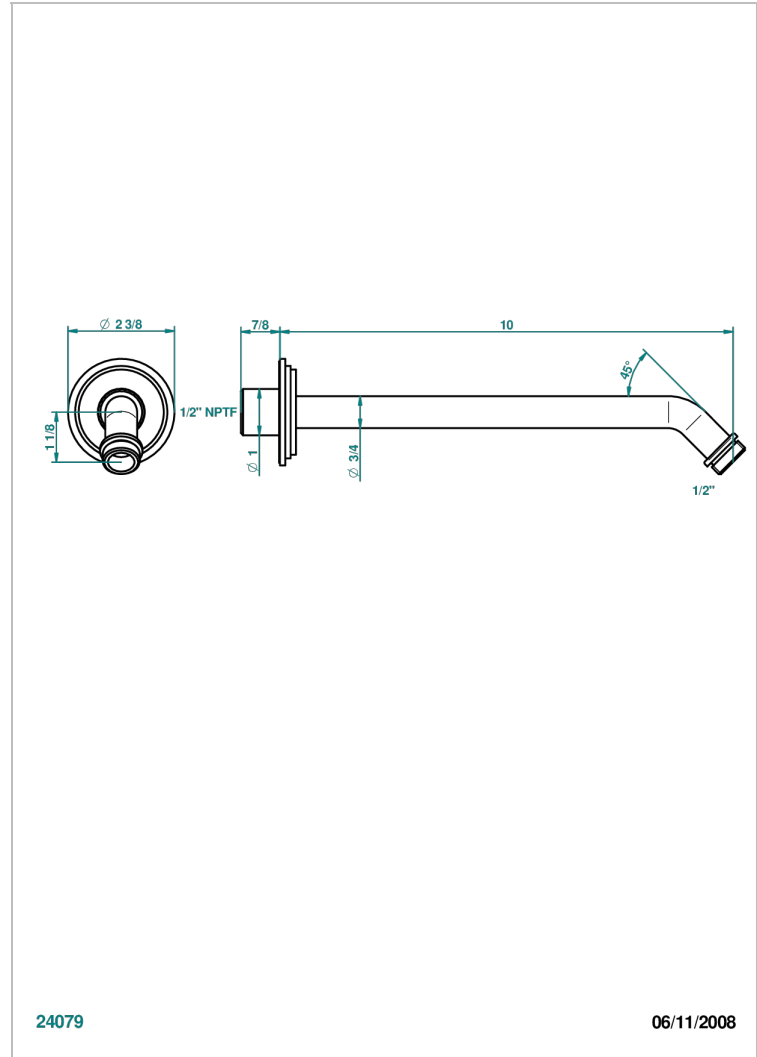

FRIVOLE

G2R-84/US

Horizontal shower arm, 45°, lg: 10"

24079

06/11/2008

CHARACTERISTIC

- Frivole
- Horizontal shower arm, 45°, lg: 10"

AVAILABLE FINITIONS