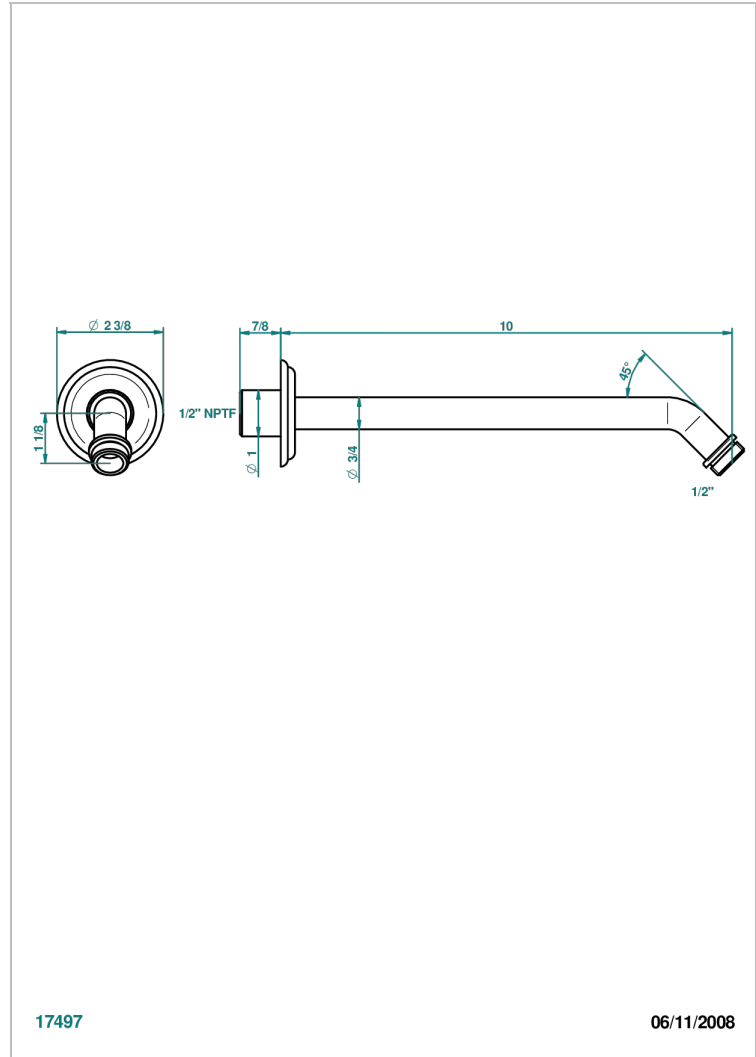

MARQUISE PLATINUM DECOR

A7G-84/US

Horizontal shower arm, 45°, lg: 10"

THG[®]
PARIS

17497

06/11/2008

CHARACTERISTIC

- Marquise platinum decor
- Horizontal shower arm, 45°, lg: 10"