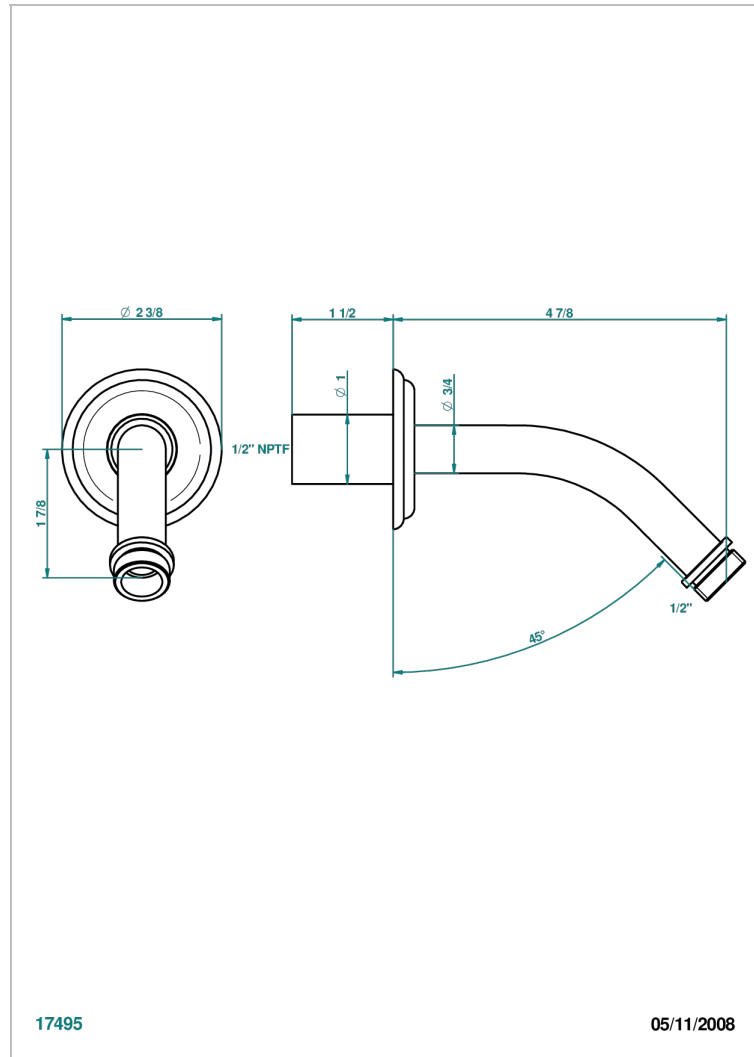

# MARQUISE PLATINUM DECOR

A7G-82/US

Horizontal shower arm, 45°, lg: 4" 3/4

THG<sup>®</sup>  
PARIS

17495

05/11/2008

## CHARACTERISTIC

- Marquise platinum decor
- Horizontal shower arm, 45°, lg: 4" 3/4