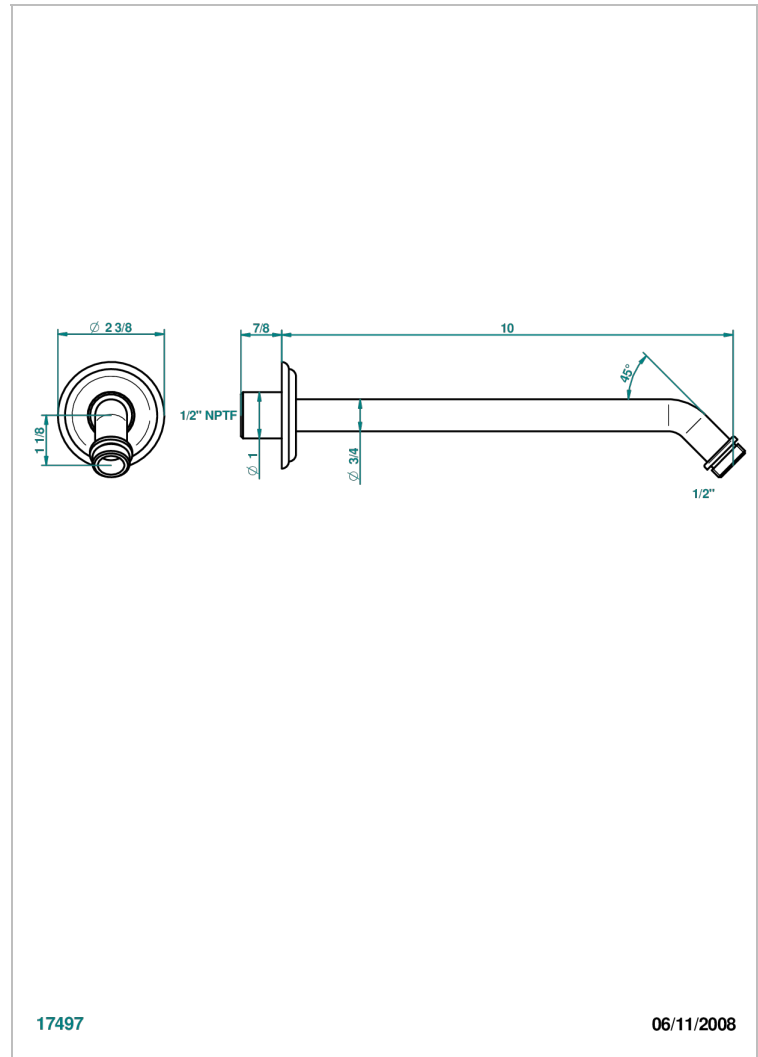

ITHAQUE PLATINUM DECOR

A7B-84/US

Horizontal shower arm, 45°, lg: 10"

THG[®]
PARIS

17497

06/11/2008

CHARACTERISTIC

- Ithaque platinum decor
- Horizontal shower arm, 45°, lg: 10"