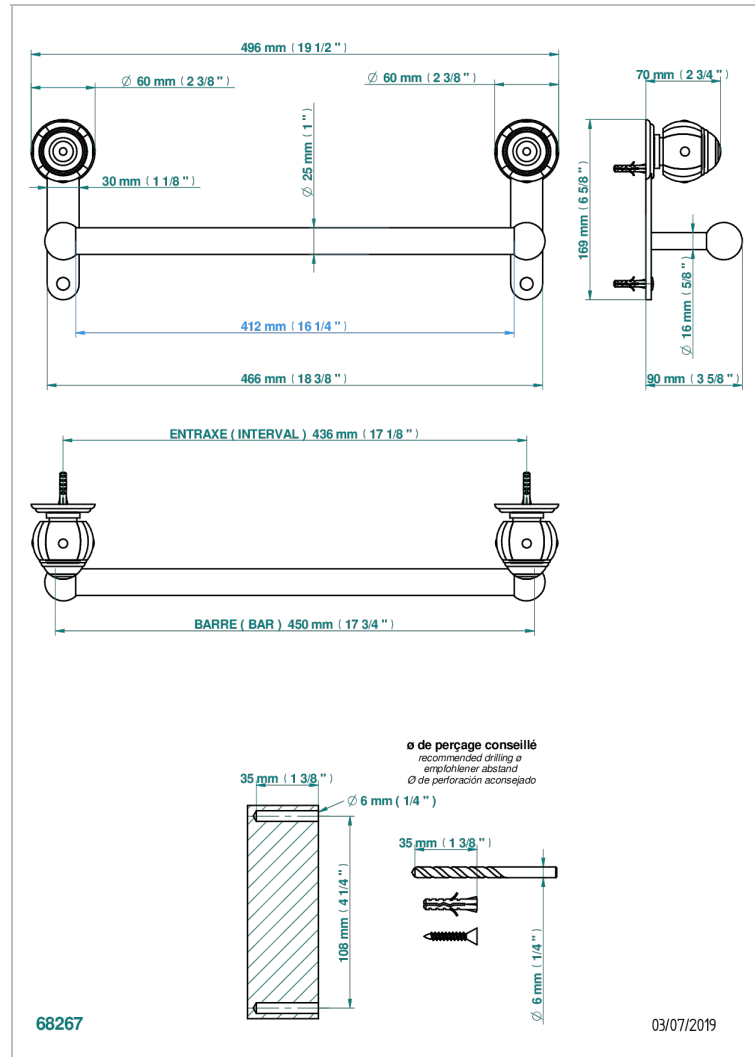

# ITHAQUE PLATINUM DECOR

A7B-526/45

Towel bar, 18" long

## CHARACTERISTIC

- Ithaque platinum decor
- Towel bar, 18" long