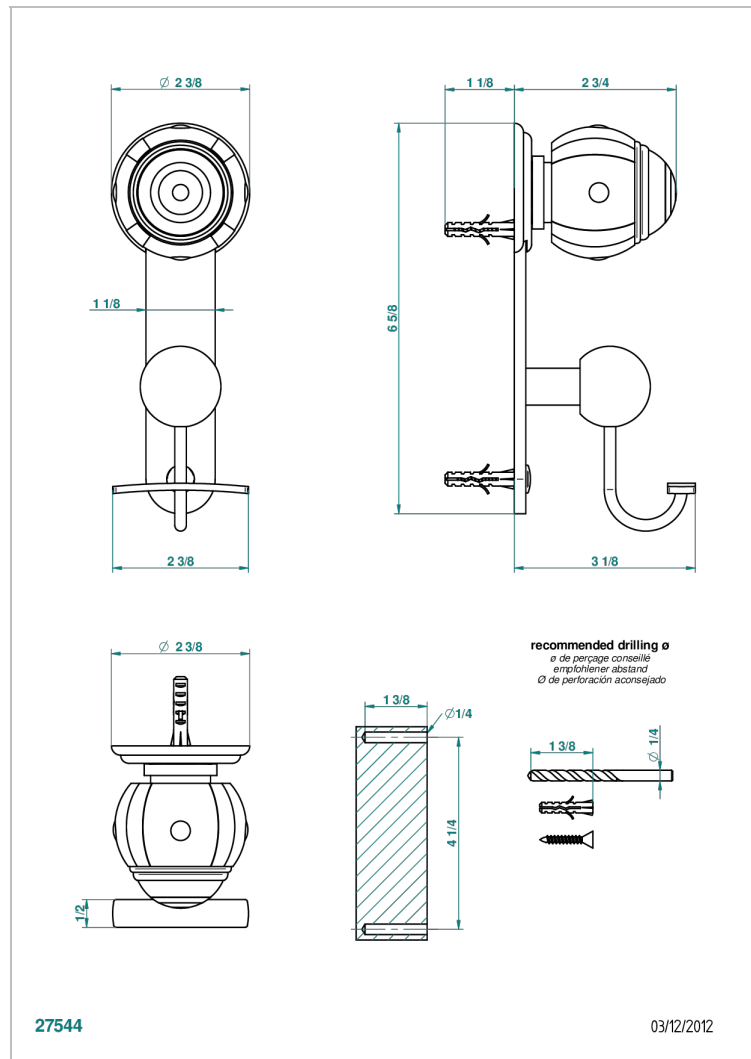

# ITHAQUE PLATINUM DECOR

A7B-510

Robe hook

## CHARACTERISTIC

- Ithaque platinum decor
- Robe hook