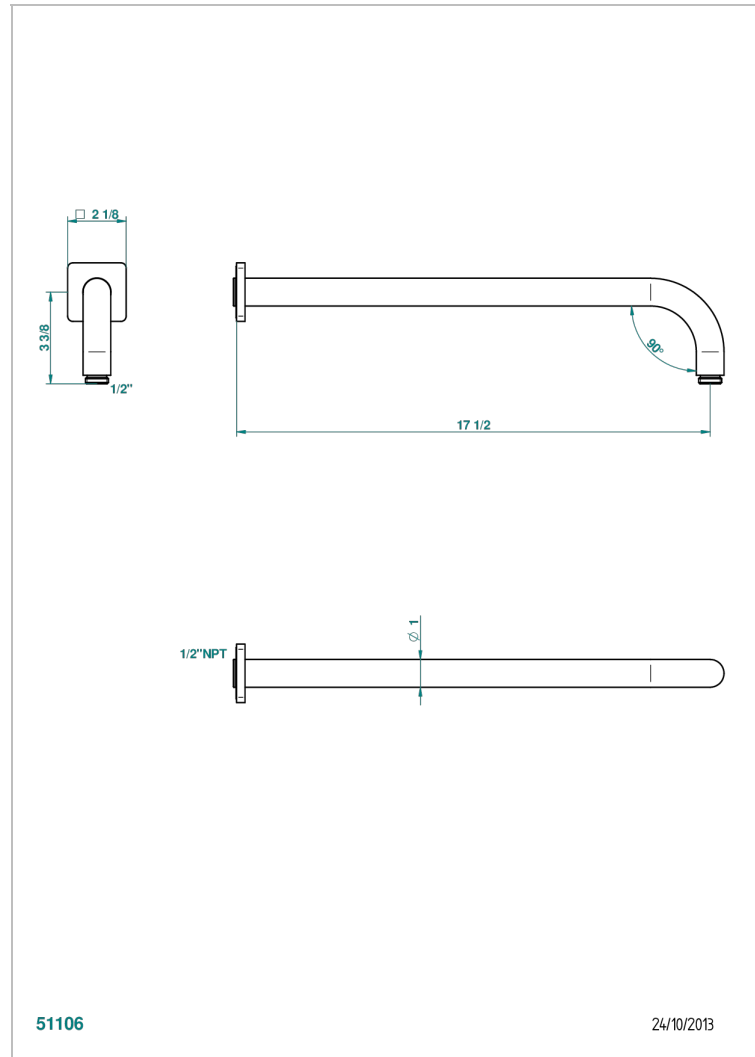

# PROFIL BLACK ONYX

A6N-84L/US

Horizontal shower arm, 90°, lg: 17"

THG<sup>®</sup>  
PARIS

## CHARACTERISTIC

- Profil black Onyx
- Horizontal shower arm, 90°, lg: 17"