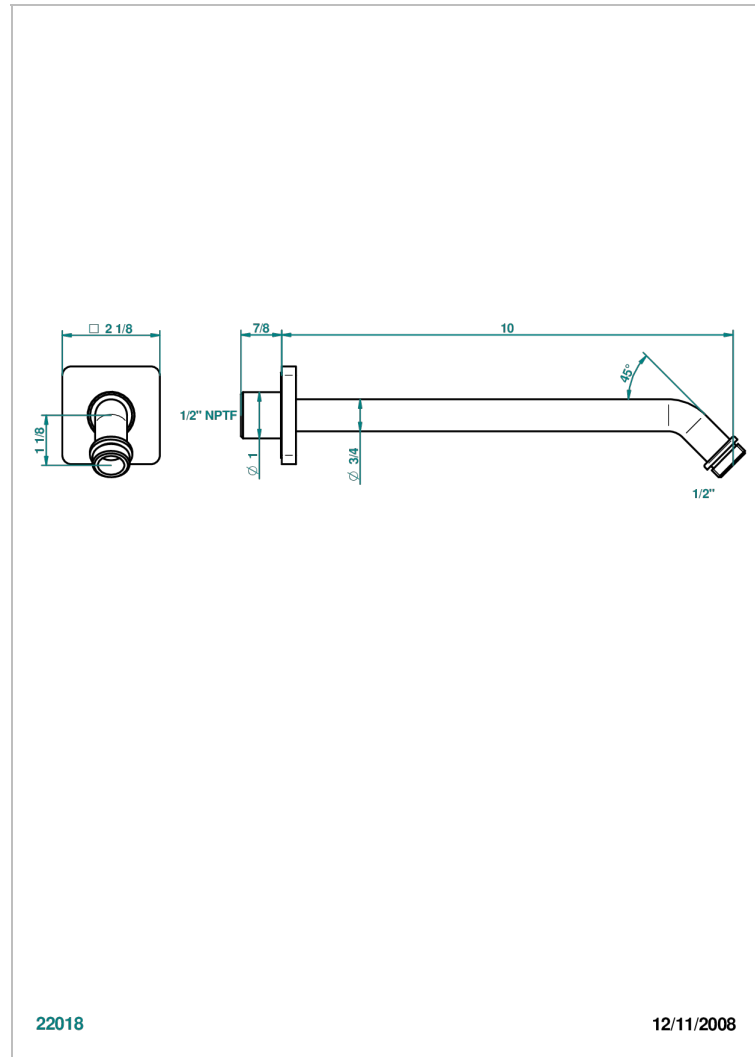

PROFIL BLACK ONYX

A6N-84/US

Horizontal shower arm, 45°, lg: 10"

THG[®]
PARIS

22018

12/11/2008

CHARACTERISTIC

- Profil black Onyx
- Horizontal shower arm, 45°, lg: 10"