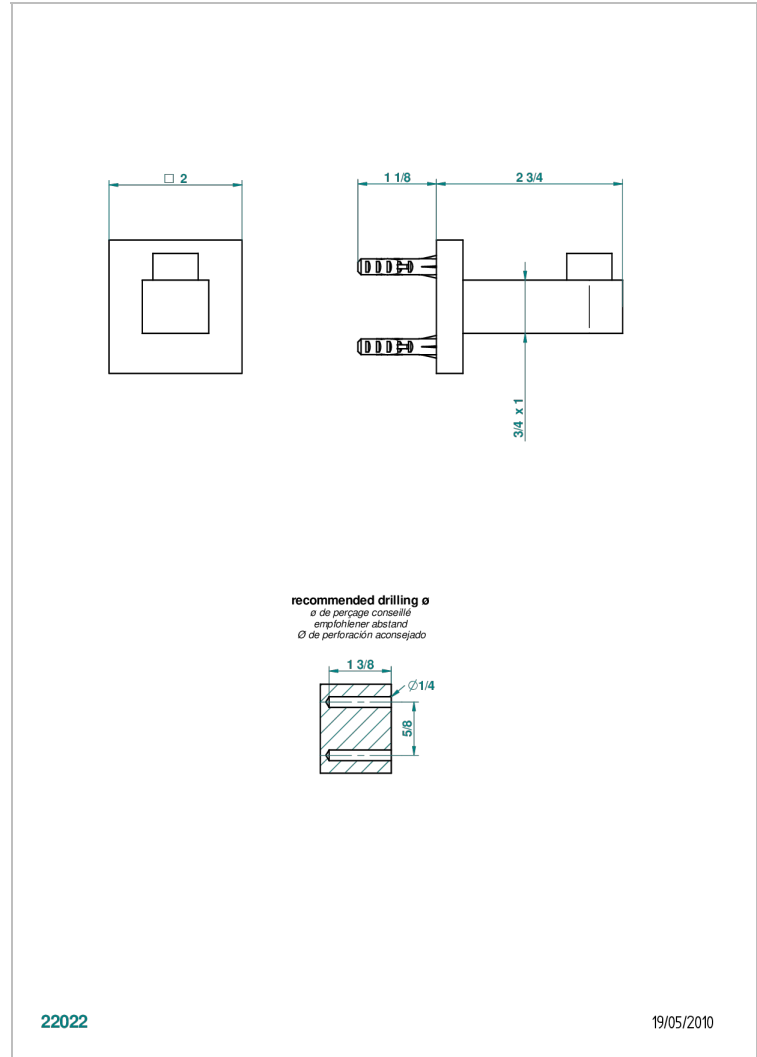

# PROFIL BLACK ONYX

A6N-517

Robe hook