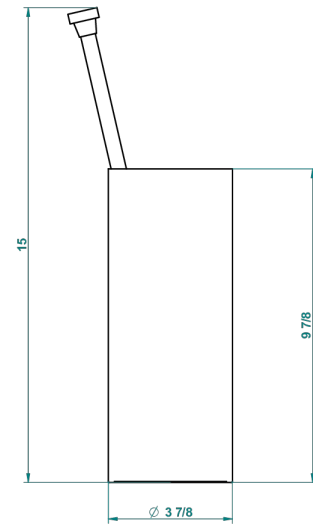

# PROFIL BLACK ONYX

A6N-4700

Free standing toilet brush holder

THG<sup>®</sup>  
PARIS

22386

06/10/2015