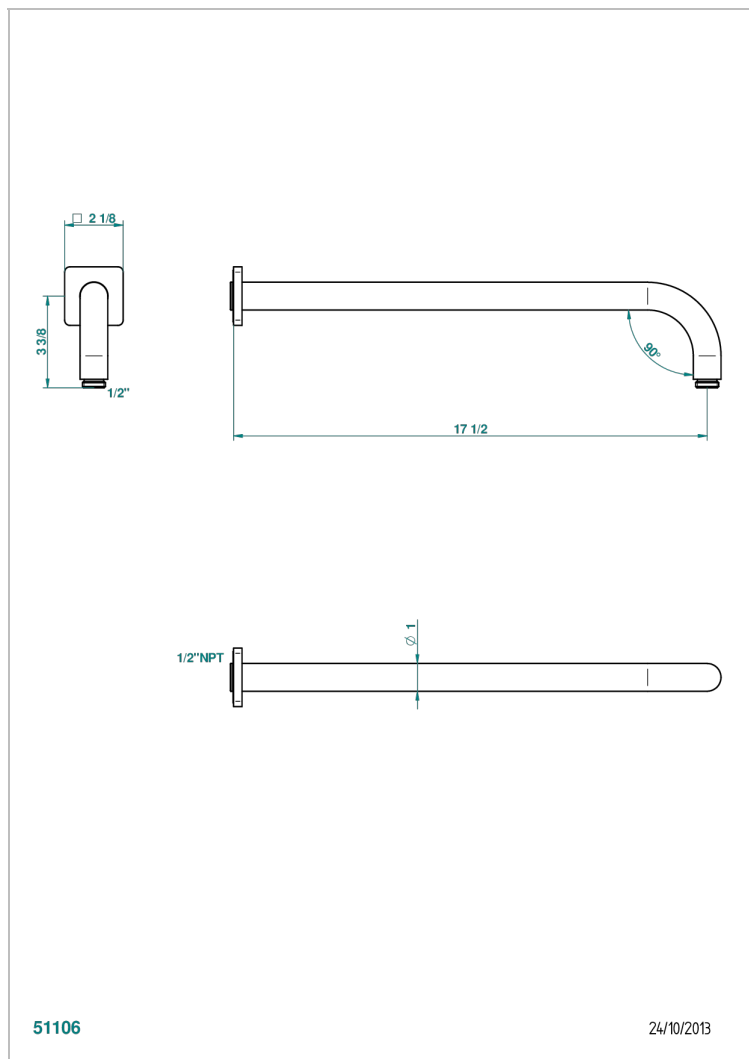

PROFIL LALIQUE CLEAR CRYSTAL

A6G-84L/US

Horizontal shower arm, 90°, lg: 17"

THG[®]
PARIS

CHARACTERISTIC

- Profil Laliq clear crystal
- Horizontal shower arm, 90°, lg: 17"

AVAILABLE FINITIONS

Black nickel - D24