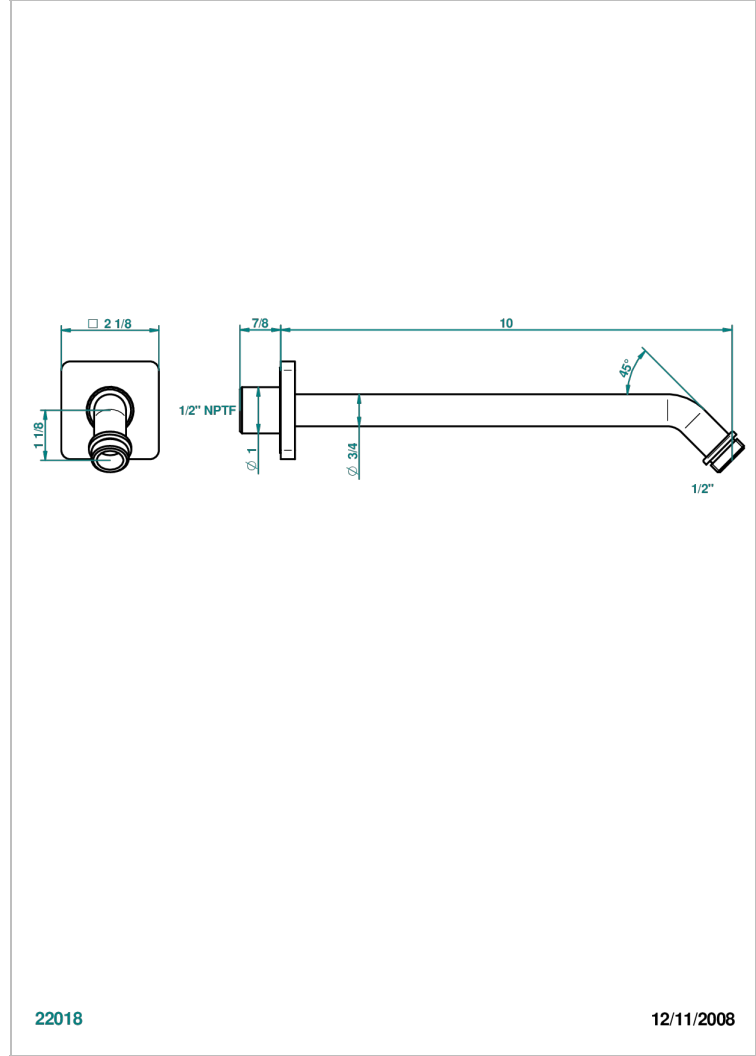

PROFIL LALIQUE CLEAR CRYSTAL

A6G-84/US

Horizontal shower arm, 45°, lg: 10"

THG[®]
PARIS

22018

12/11/2008

CHARACTERISTIC

- Profil Lalique clear crystal
- Horizontal shower arm, 45°, lg: 10"