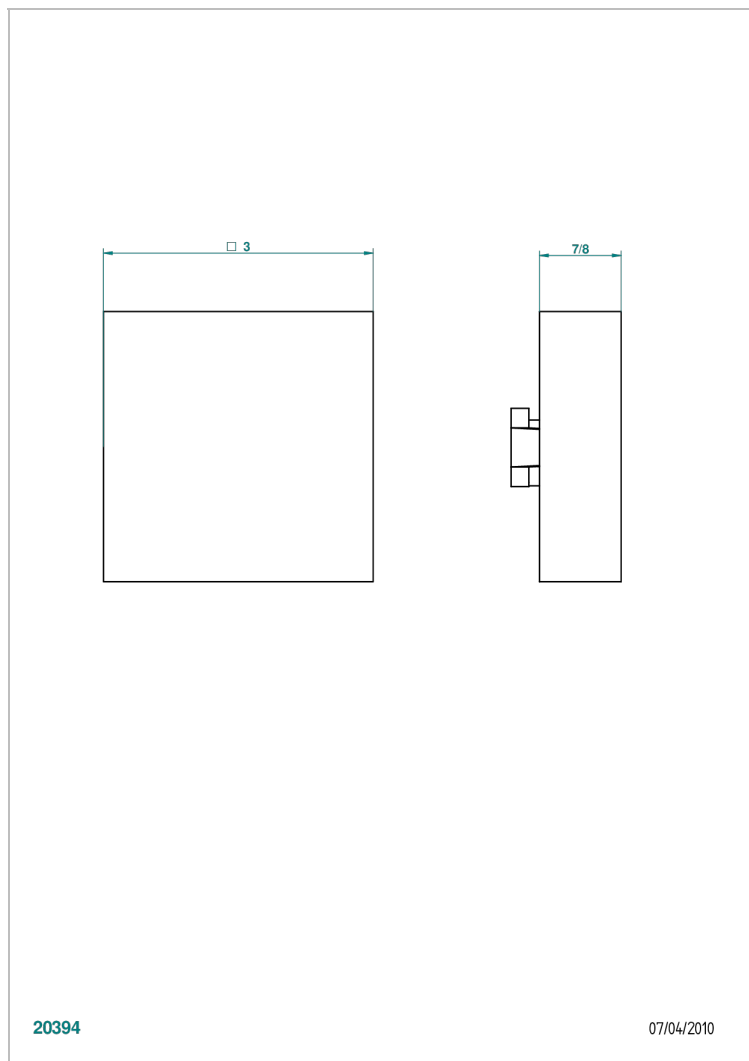

# PROFIL LALIQUE CLEAR CRYSTAL

A6G-301GEBUS

Control knob for Geberit waste overflow

THG<sup>®</sup>  
PARIS

20394

07/04/2010

## CHARACTERISTIC

- Profil Lalique clear crystal
- Control knob for Geberit waste overflow