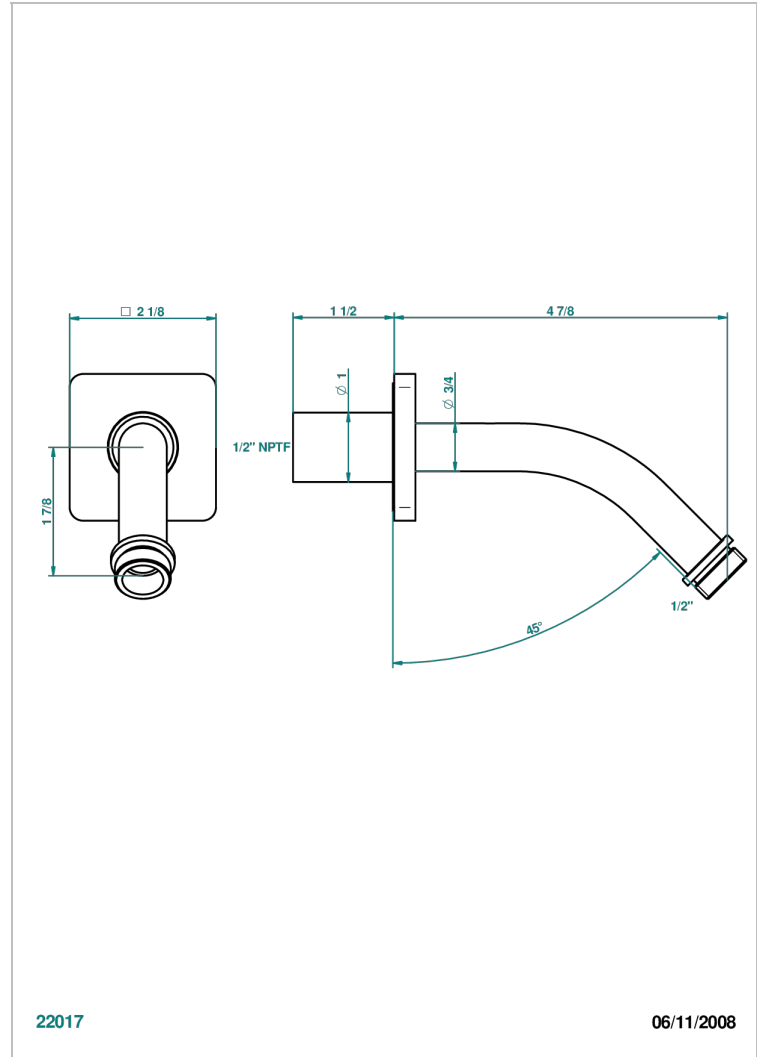

# PROFIL METAL

A6A-82/US

Horizontal shower arm, 45°, lg: 4" 3/4

22017

06/11/2008

## CHARACTERISTIC

- Profil métal
- Horizontal shower arm, 45°, lg: 4" 3/4