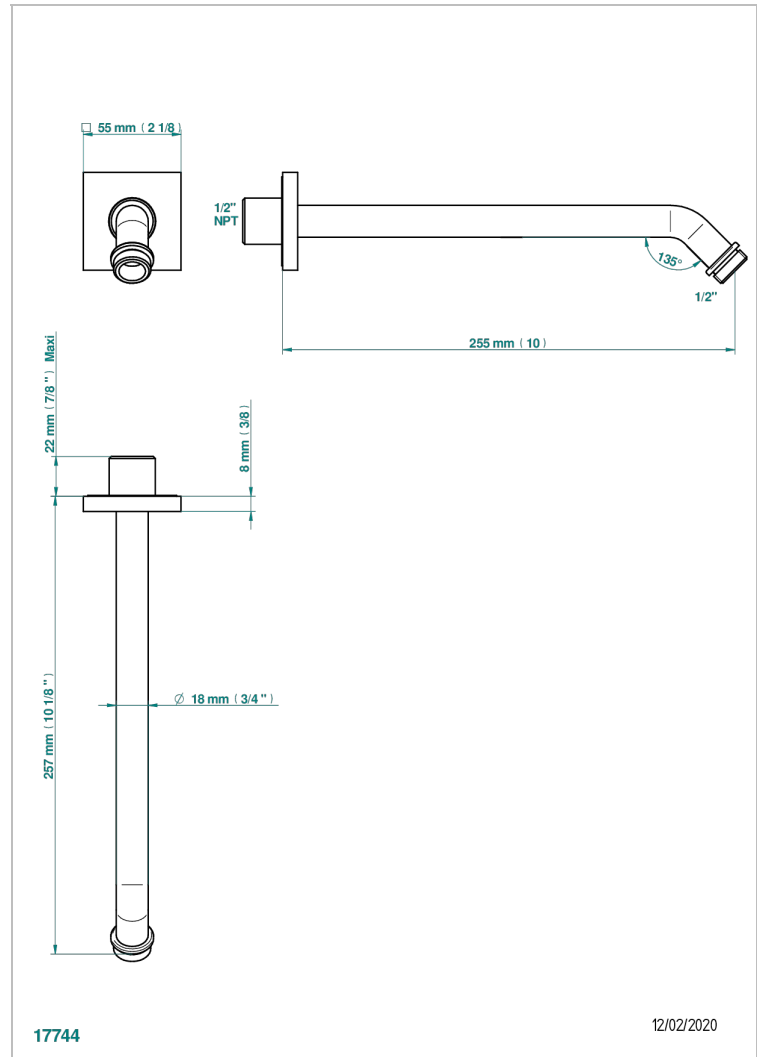

# MARINA METAL

A61-84/US

Horizontal shower arm, 45°, lg: 10"

## CHARACTERISTIC

- Marina metal
- Horizontal shower arm, 45°, lg: 10"