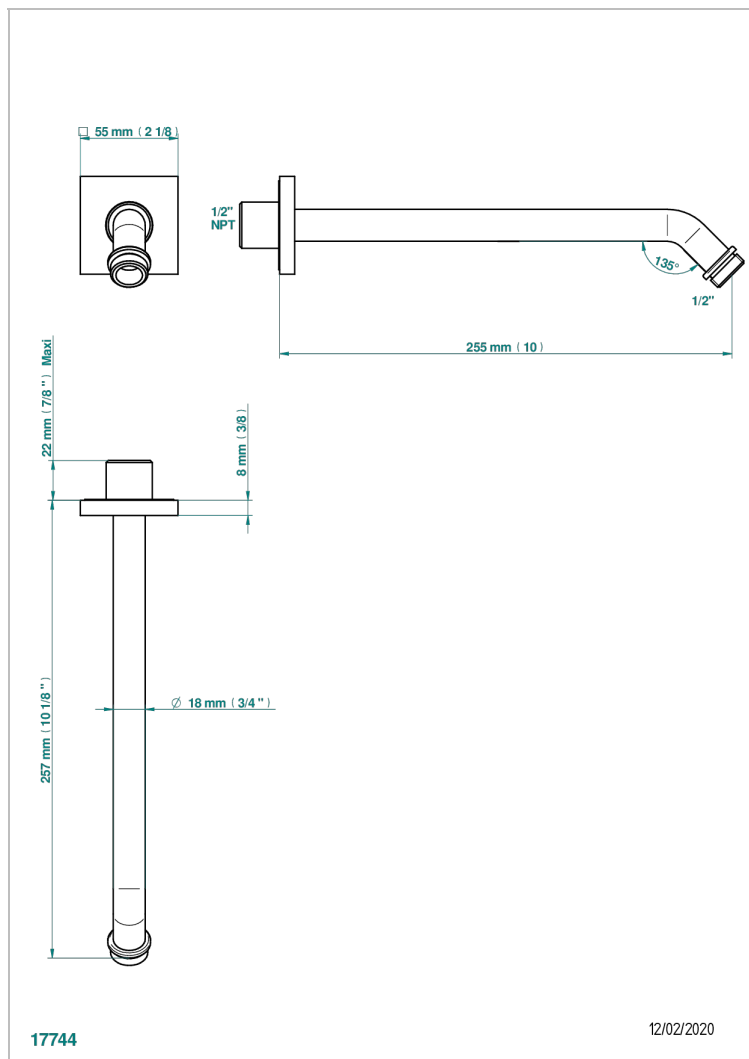

# MARINA BLACK ONYX

A60-84/US

Horizontal shower arm, 45°, lg: 10"

THG<sup>®</sup>  
PARIS

## CHARACTERISTIC

- Marina black Onyx
- Horizontal shower arm, 45°, lg: 10"