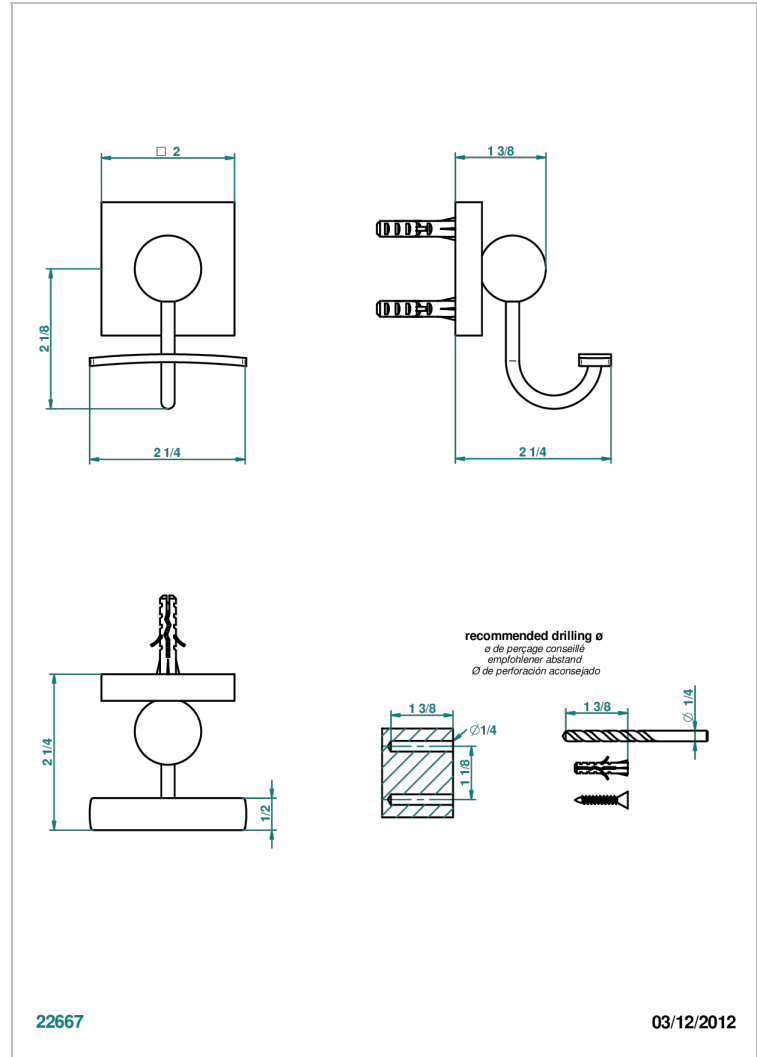

# MARINA BLACK ONYX

A60-510

Robe hook

THG<sup>®</sup>  
PARIS

## CHARACTERISTIC

- Marina black Onyx
- Robe hook