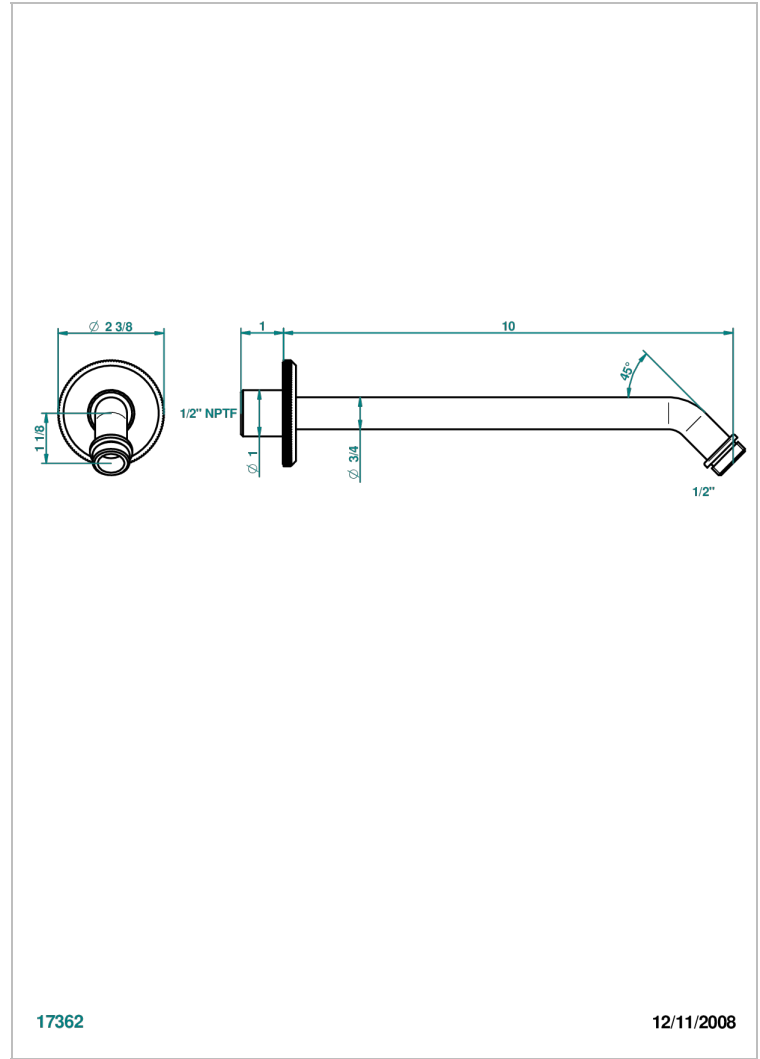

# ART DECO CRISTAL

A56-84/US

Horizontal shower arm, 45°, lg: 10"

THG<sup>®</sup>  
PARIS

17362

12/11/2008

## CHARACTERISTIC

- Art Déco Cristal
- Horizontal shower arm, 45°, lg: 10"