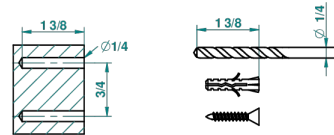

ART DECO CRISTAL

A56-504N

Towel ring

THG®
PARIS

13129

21/09/2010

CHARACTERISTIC

- Art Déco Cristal
- Towel ring

AVAILABLE FINITIONS

Black nickel - D24
Blush PVD - H62
Brass color PVD - H49
Brown bronze color PVD - F33
Chrome polished - A02
Chrome polished / gold polished - G02

Copper antique matt, coated - H07
Gold color PVD - H52
Gold mat - F07
Gold polished - F01
Gold satiney - F03
Graphite PVD - H64

Light coated bronze - D01
Matt Umber PVD - H67
Matt blush PVD - H60
Matt brass color PVD - H50
Matt brown bronze color PVD - F34
Matt chrome (American satin) - C02

Matt gold color PVD - H53
Matt graphite PVD - H65
Matt nickel (American satin) - C01
Matt nickel color PVD - H56
Nickel antique / Sovereign - H28
Nickel color PVD - H55

Nickel polished - B01
Rose Gold - F27
Satin chrome - C03
Silver polished, antique - H03
Silver rhodium - F18
Soft gold - F30