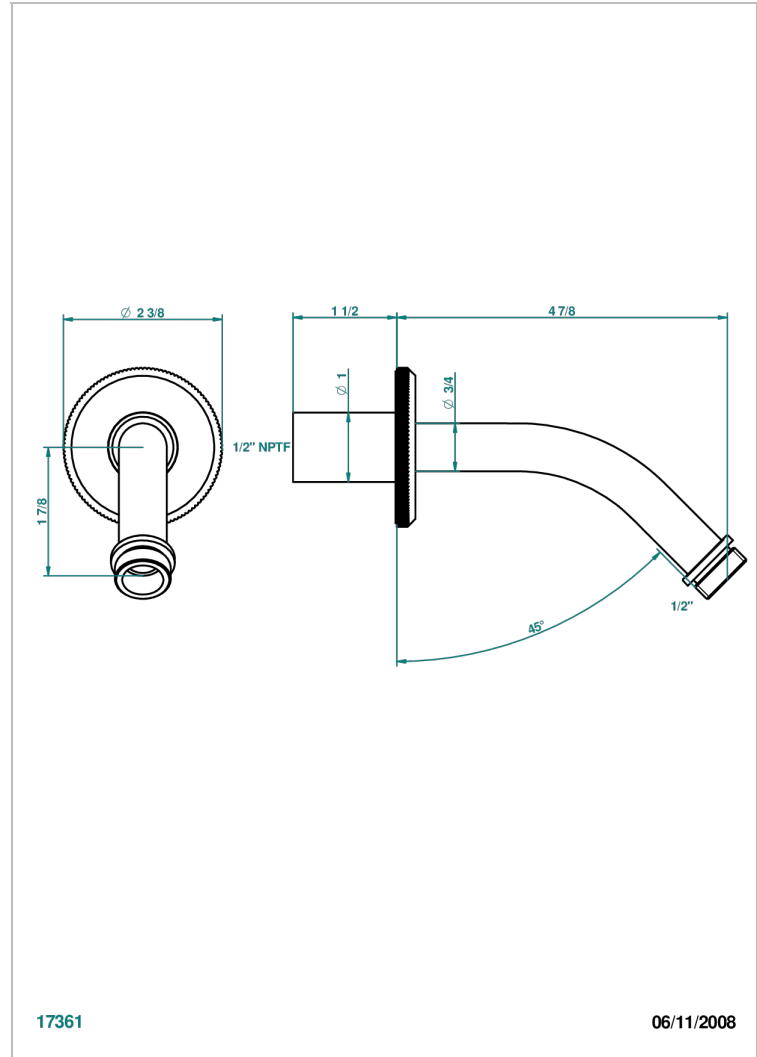

# ART DECO

A54-82/US

Horizontal shower arm, 45°, lg: 4" 3/4

17361

06/11/2008

## CHARACTERISTIC

- Art Déco
- Horizontal shower arm, 45°, lg: 4" 3/4