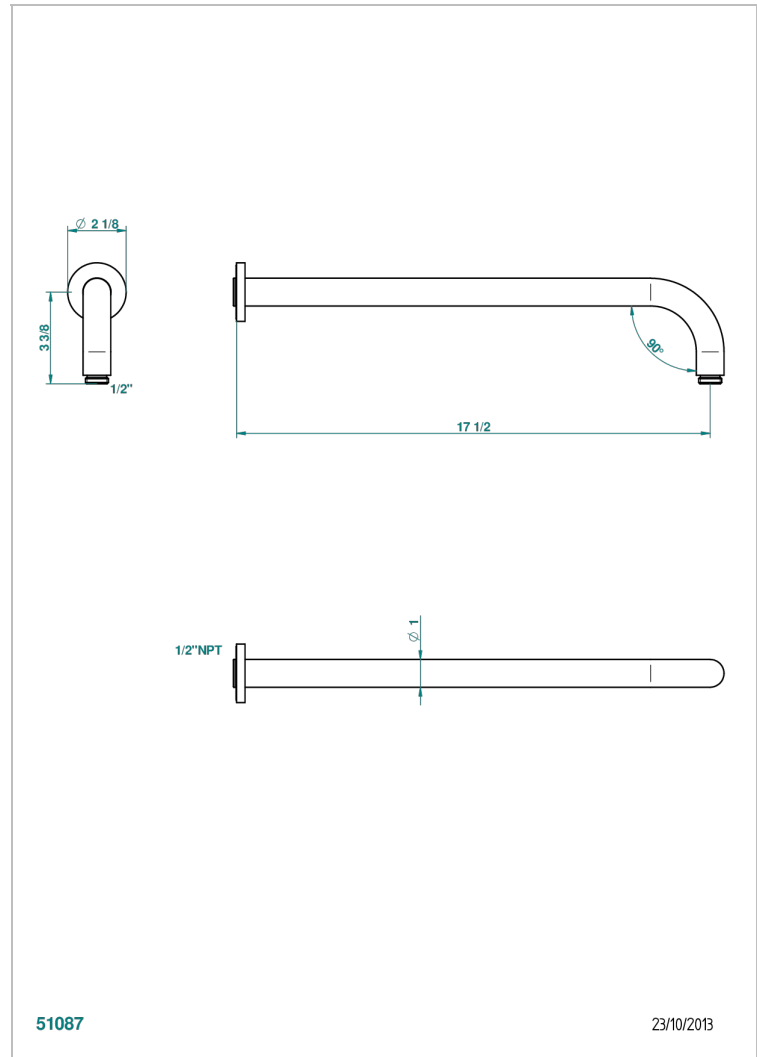

POMME GOLD LUSTER CRYSTAL

A46-84L/US

Horizontal shower arm, 90°, lg: 17"

THG[®]
PARIS

51087

23/10/2013

CHARACTERISTIC

- Pomme gold luster crystal
- Horizontal shower arm, 90°, lg: 17"