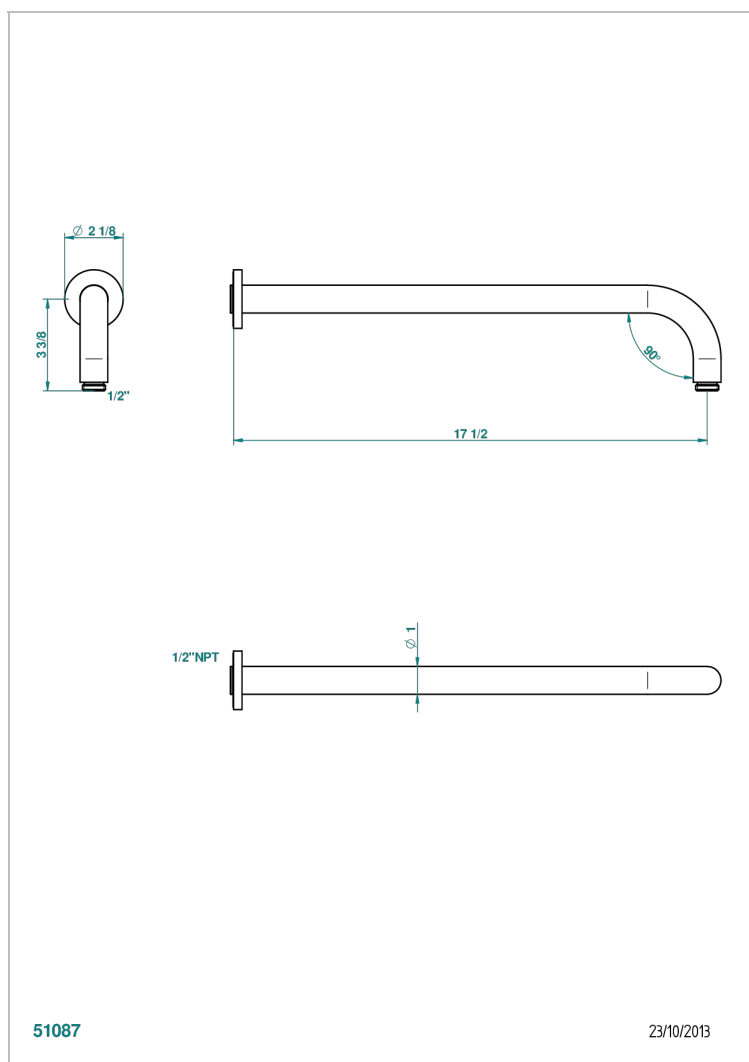

POMME CLEAR SATINY CRYSTAL

A42-84L/US

Horizontal shower arm, 90°, lg: 17"

51087

23/10/2013

CHARACTERISTIC

- Pomme clear satiny crystal
- Horizontal shower arm, 90°, lg: 17"

AVAILABLE FINITIONS