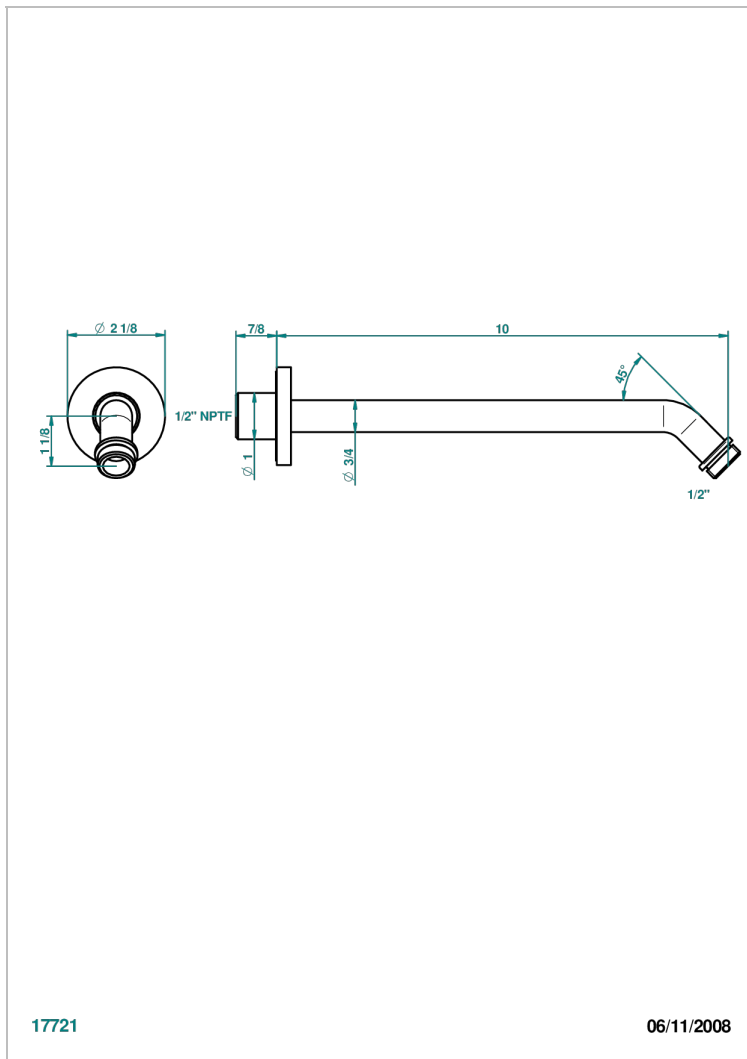

# POMME CLEAR SATINY CRYSTAL

A42-84/US

Horizontal shower arm, 45°, lg: 10"

THG<sup>®</sup>  
PARIS

## CHARACTERISTIC

- Pomme clear satiny crystal
- Horizontal shower arm, 45°, lg: 10"