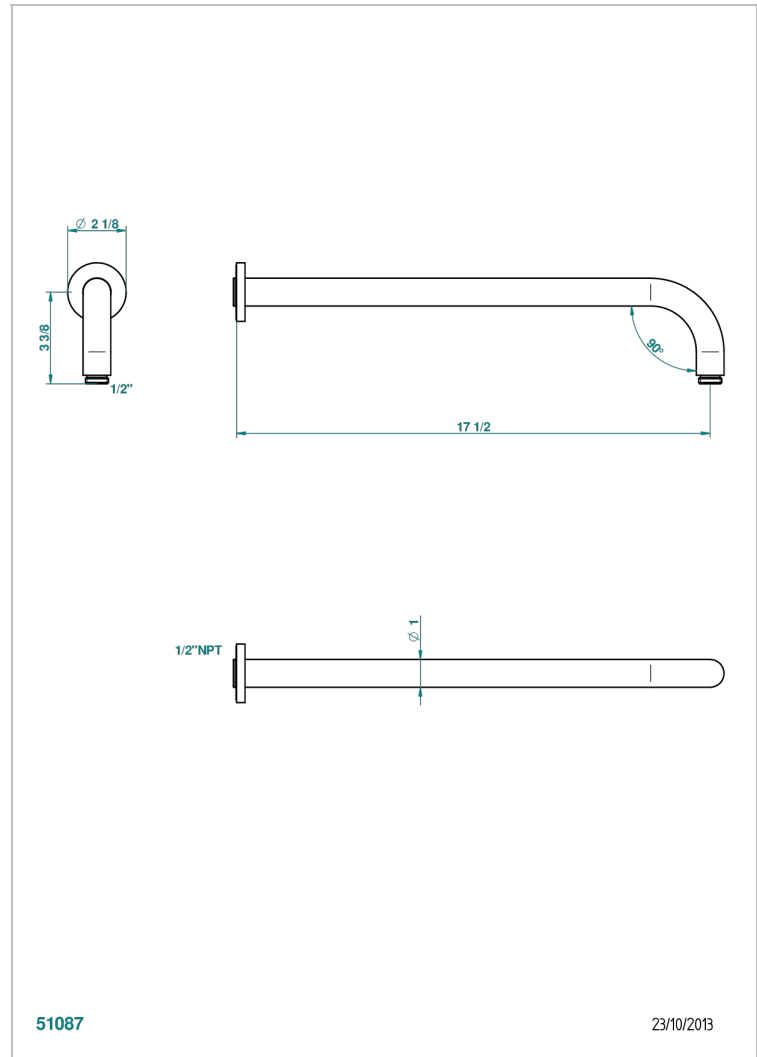

# BAMBOU CLEAR CRYSTAL

A35-84L/US

Horizontal shower arm, 90°, lg: 17"

THG<sup>®</sup>  
PARIS

51087

23/10/2013

## CHARACTERISTIC

- Bambou clear crystal
- Horizontal shower arm, 90°, lg: 17"