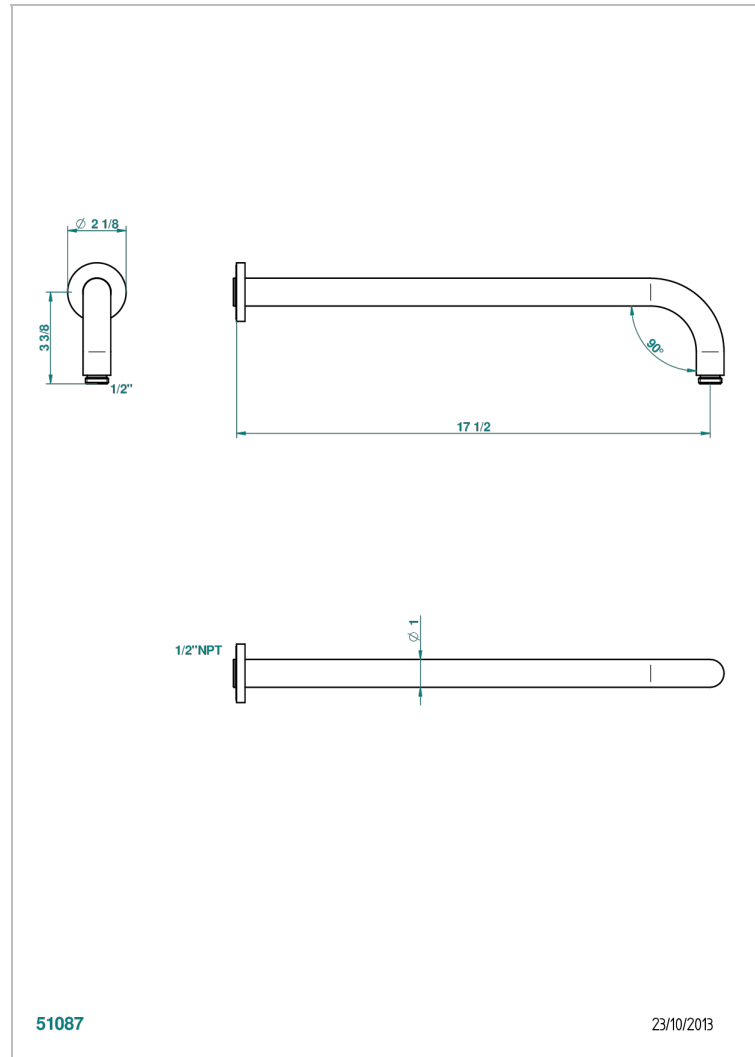

BAMBOU AMBER CRYSTAL

A34-84L/US

Horizontal shower arm, 90°, lg: 17"

THG[®]
PARIS

51087

23/10/2013

CHARACTERISTIC

- BamboU Amber crystal
- Horizontal shower arm, 90°, lg: 17"