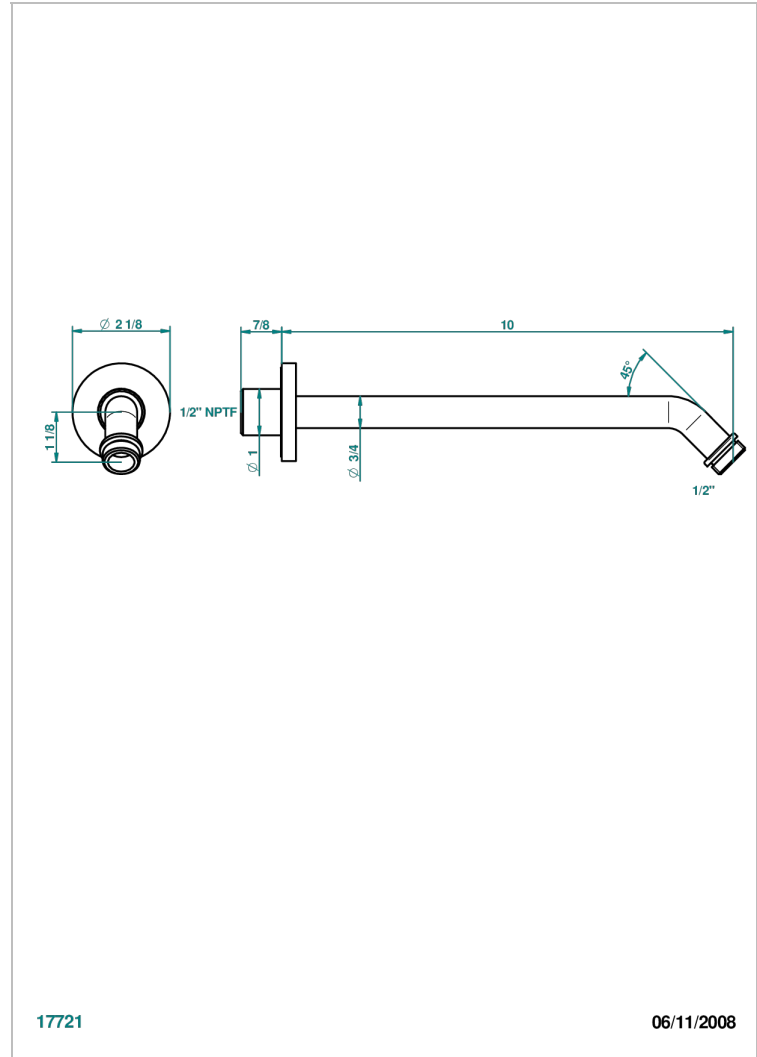

# BAMBOU AMBER CRYSTAL

A34-84/US

Horizontal shower arm, 45°, lg: 10"

THG<sup>®</sup>  
PARIS

17721

06/11/2008

## CHARACTERISTIC

- BamboU Amber crystal
- Horizontal shower arm, 45°, lg: 10"