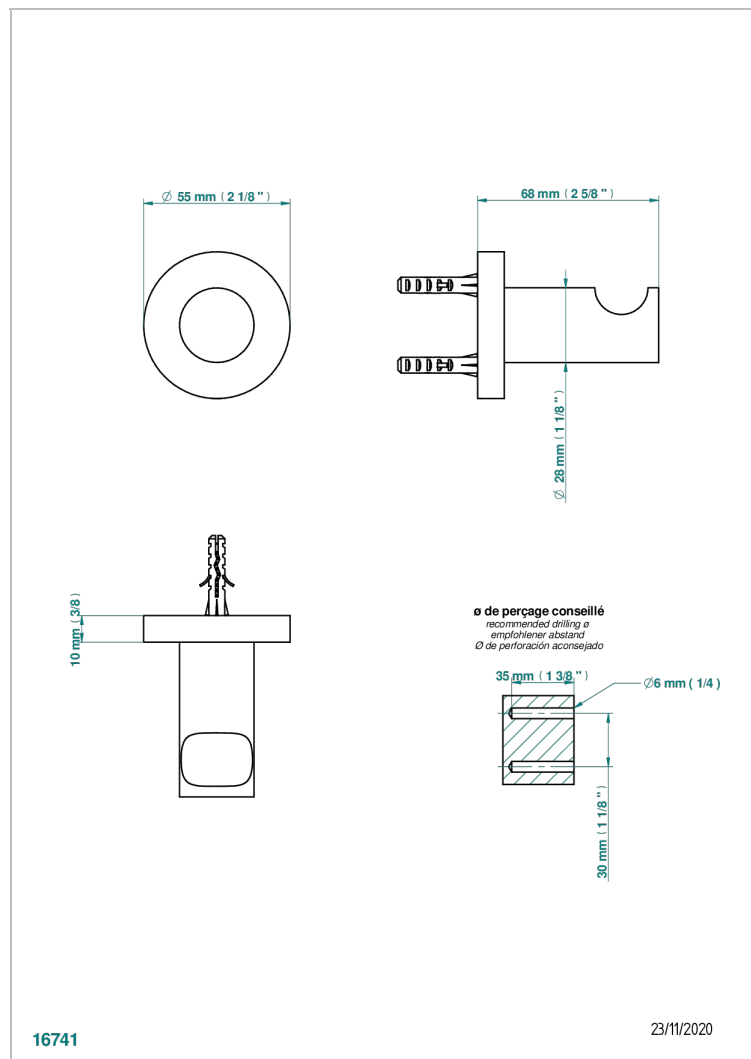

# BAMBOU BLACK CRYSTAL

A33-517

Robe hook

## CHARACTERISTIC

- BamboU black crystal
- Robe hook