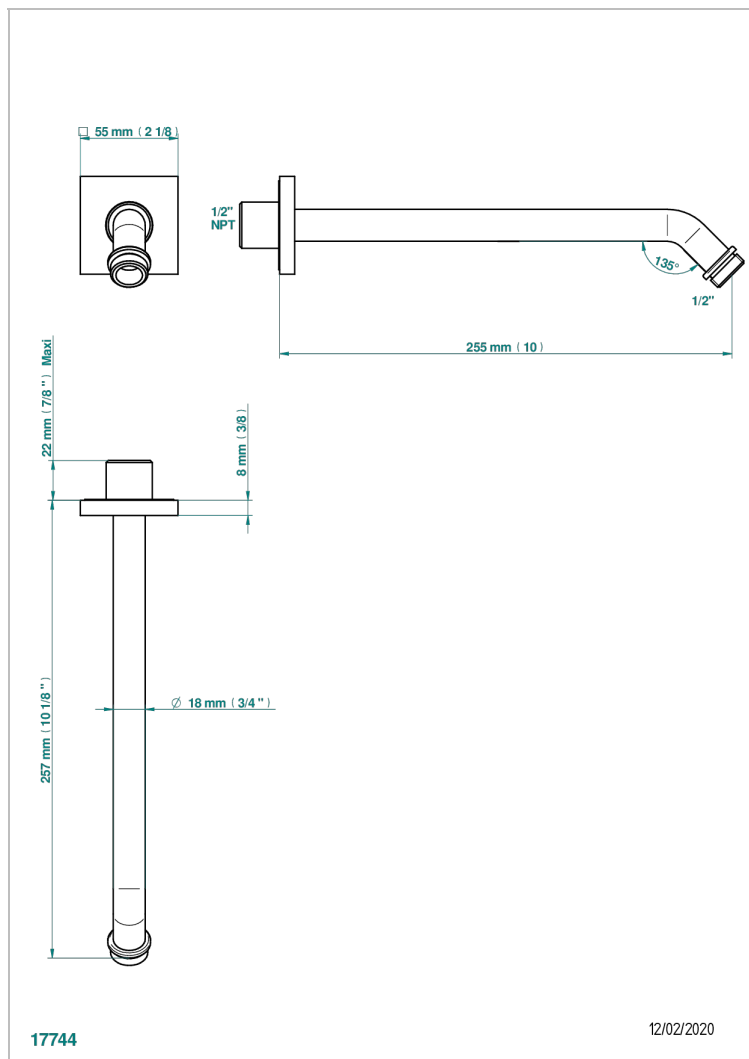

# MASQUE DE FEMME, SMOOTH METAL

A2U-84/US

Horizontal shower arm, 45°, lg: 10"

## CHARACTERISTIC

- Masque de Femme, smooth metal
- Horizontal shower arm, 45°, lg: 10"