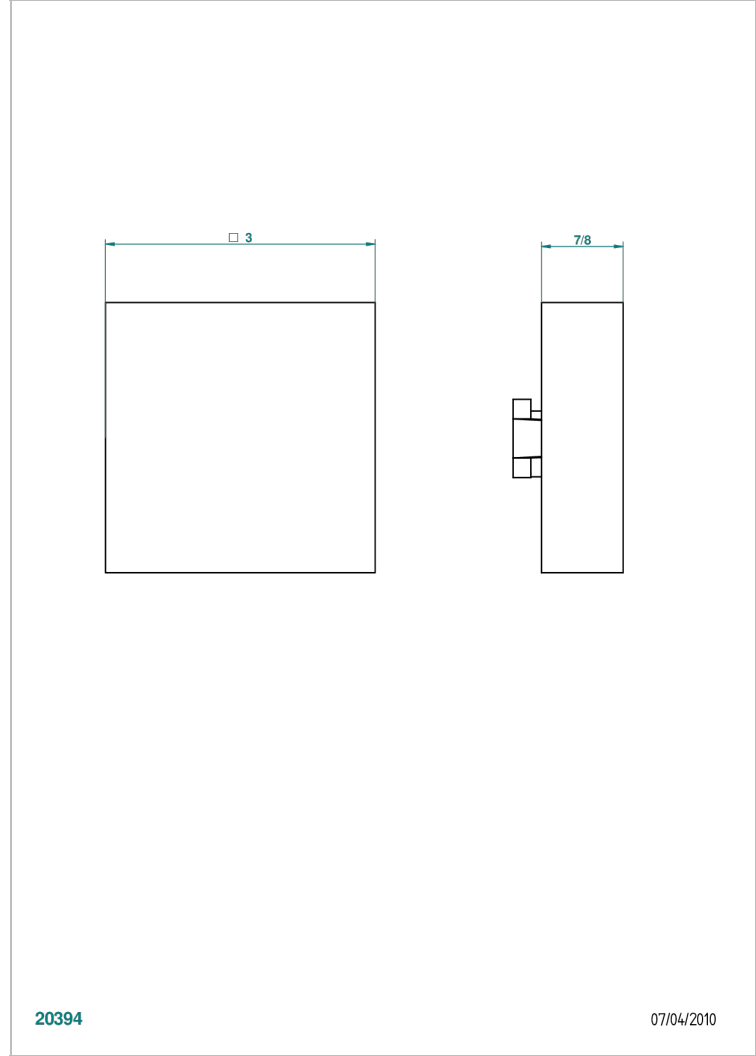

MASQUE DE FEMME, SMOOTH METAL

A2U-301GEBUS

Control knob for Geberit waste overflow

20394

07/04/2010

CHARACTERISTIC

- Masque de Femme, smooth metal
- Control knob for Geberit waste overflow

AVAILABLE FINITIONS