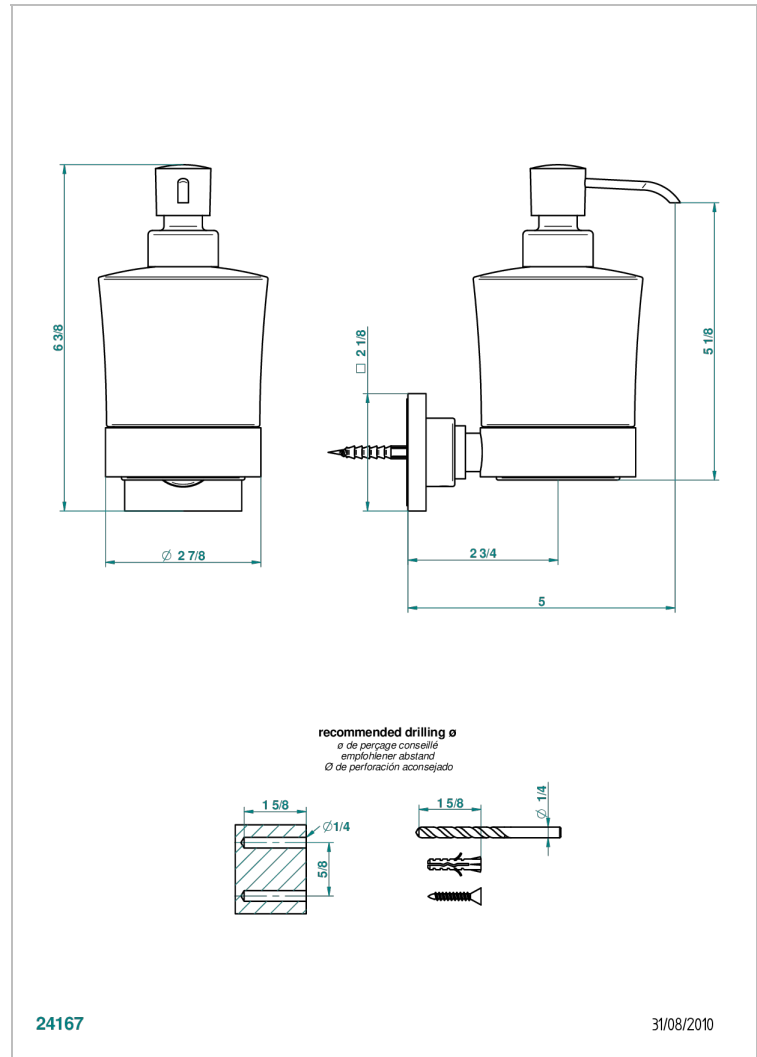

# MASQUE DE FEMME SOLAIRE

A2S-613

Liquid soap dispenser

THG<sup>®</sup>  
PARIS

24167

31/08/2010

## CHARACTERISTIC

- Masque de Femme solaire
- Liquid soap dispenser