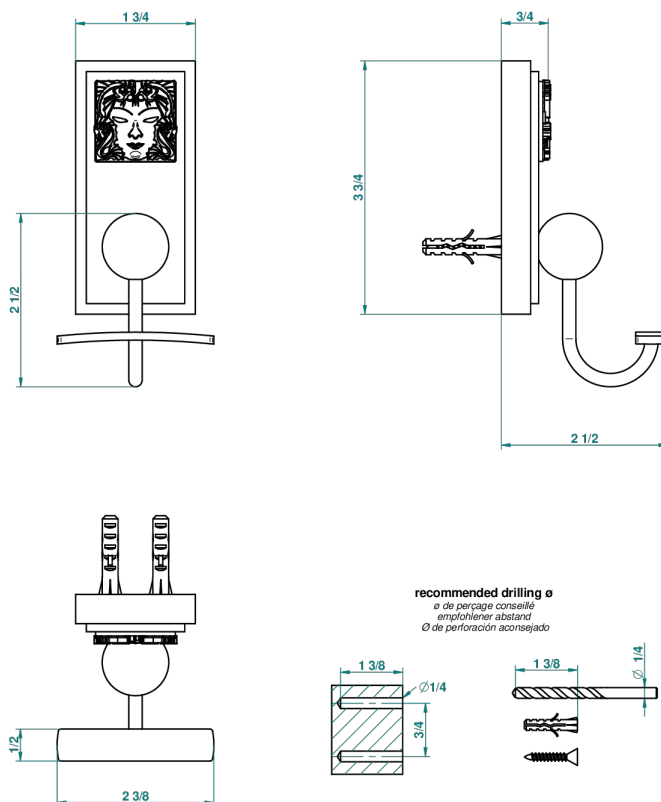

MASQUE DE FEMME SOLAIRE

A2S-510

Robe hook

45355

12/03/2012

CHARACTERISTIC

- Masque de Femme solaire
- Robe hook

AVAILABLE FINITIONS