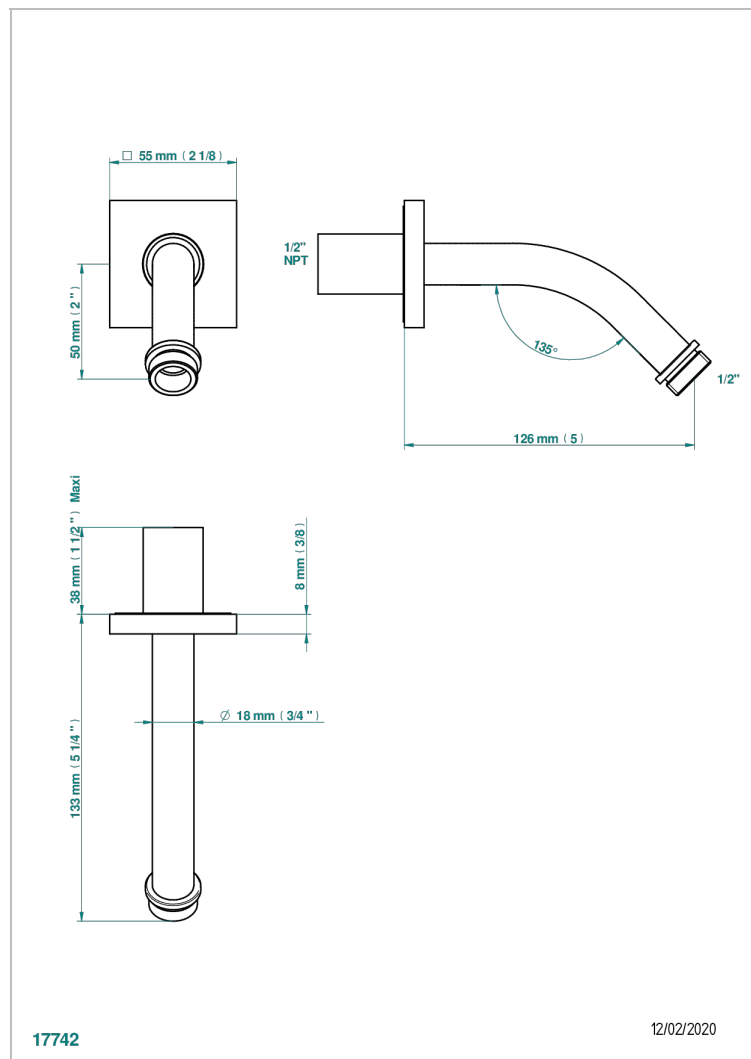

# MASQUE DE FEMME LUNAIRE

A2R-82/US

Horizontal shower arm, 45°, lg: 4" 3/4

THG<sup>®</sup>  
PARIS

## CHARACTERISTIC

- Masque de Femme lunaire
- Horizontal shower arm, 45°, lg: 4" 3/4