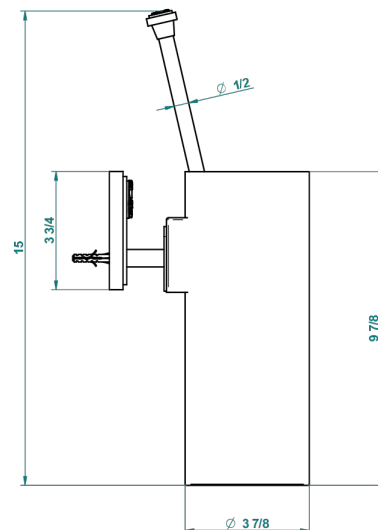

MASQUE DE FEMME LUNAIRE

A2R-4720

Wall mounted toilet brush holder

THG®
PARIS

37323

14/01/2016

CHARACTERISTIC

- Masque de Femme lunaire
- Wall mounted toilet brush holder

AVAILABLE FINITIONS

Black nickel - D24
Chrome polished - A02
Chrome polished / gold polished - G02
Gold mat - F07
Gold polished - F01
Gold satiney - F03

Matt chrome (American satin) - C02
Matt nickel (American satin) - C01
Nickel polished - B01
Rose Gold - F27
Satin chrome - C03
Silver rhodium - F18

Soft gold - F30
Soft matt gold - F31
Soft satin gold - F32