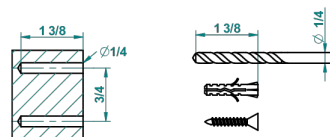

MASQUE DE FEMME LUNAIRE

A2R-4720

Wall mounted toilet brush holder

THG®
PARIS

37323

14/01/2016

CHARACTERISTIC

- Masque de Femme lunaire
- Wall mounted toilet brush holder

AVAILABLE FINITIONS

Black nickel - D24
Chrome polished - A02
Chrome polished / gold polished - G02
Gold mat - F07
Gold polished - F01
Gold satiney - F03

Matt chrome (American satin) - C02
Matt nickel (American satin) - C01
Nickel polished - B01
Rose Gold - F27
Satin chrome - C03
Silver rhodium - F18

Soft gold - F30
Soft matt gold - F31
Soft satin gold - F32