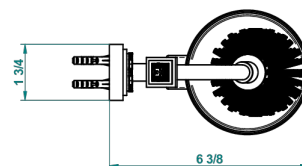

MASQUE DE FEMME LUNAIRE

A2R-4720

Wall mounted toilet brush holder

THG®
PARIS

37323

14/01/2016

CHARACTERISTIC

- Masque de Femme lunaire
- Wall mounted toilet brush holder

AVAILABLE FINITIONS

Black nickel - D24
Chrome polished - A02
Chrome polished / gold polished - G02
Gold mat - F07
Gold polished - F01
Gold satiney - F03

Matt chrome (American satin) - C02
Matt nickel (American satin) - C01
Nickel polished - B01
Rose Gold - F27
Satin chrome - C03
Silver rhodium - F18

Soft gold - F30
Soft matt gold - F31
Soft satin gold - F32