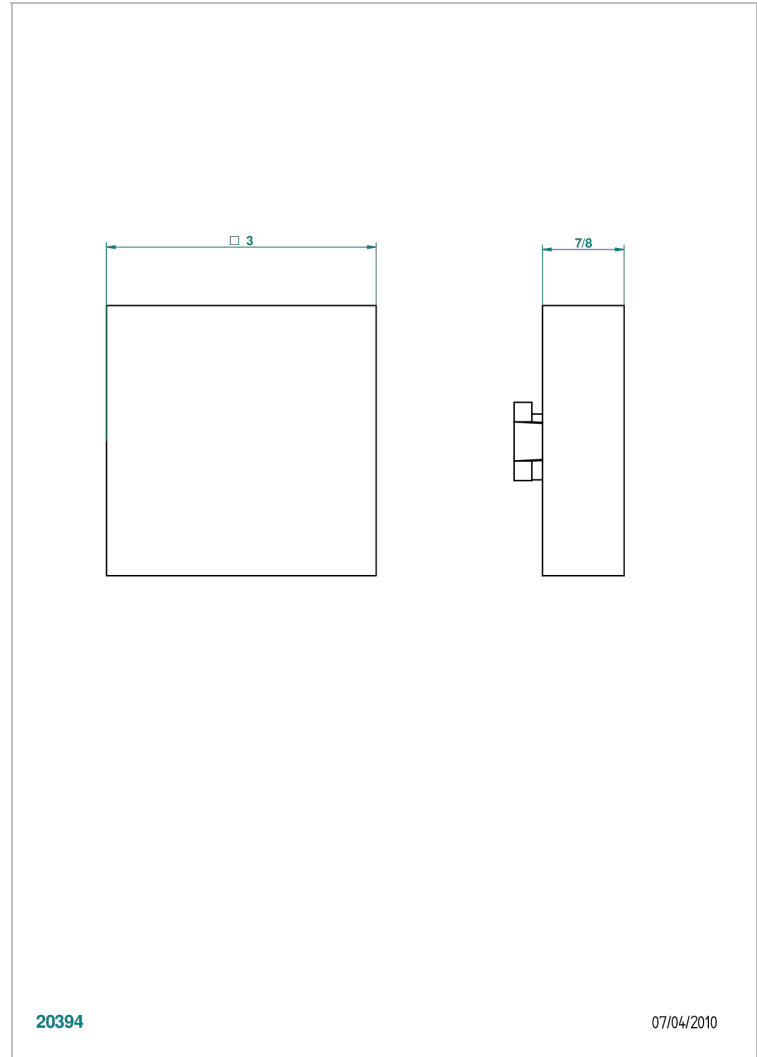

MASQUE DE FEMME LUNAIRE

A2R-301GEBUS

Control knob for Geberit waste overflow

20394

07/04/2010

CHARACTERISTIC

- Masque de Femme lunaire
- Control knob for Geberit waste overflow

AVAILABLE FINITIONS