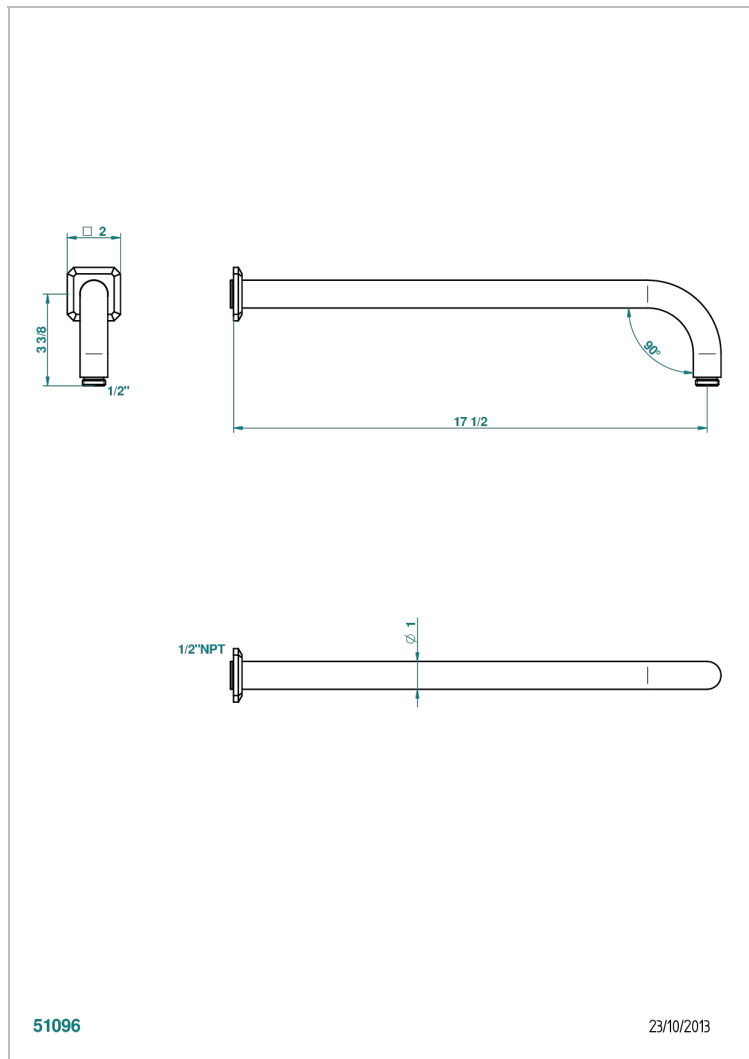

# METROPOLIS BLACK CRYSTAL

A2L-84L/US

Horizontal shower arm, 90°, lg: 17"

THG<sup>®</sup>  
PARIS

51096

23/10/2013

## CHARACTERISTIC

- Métropolis black crystal
- Horizontal shower arm, 90°, lg: 17"