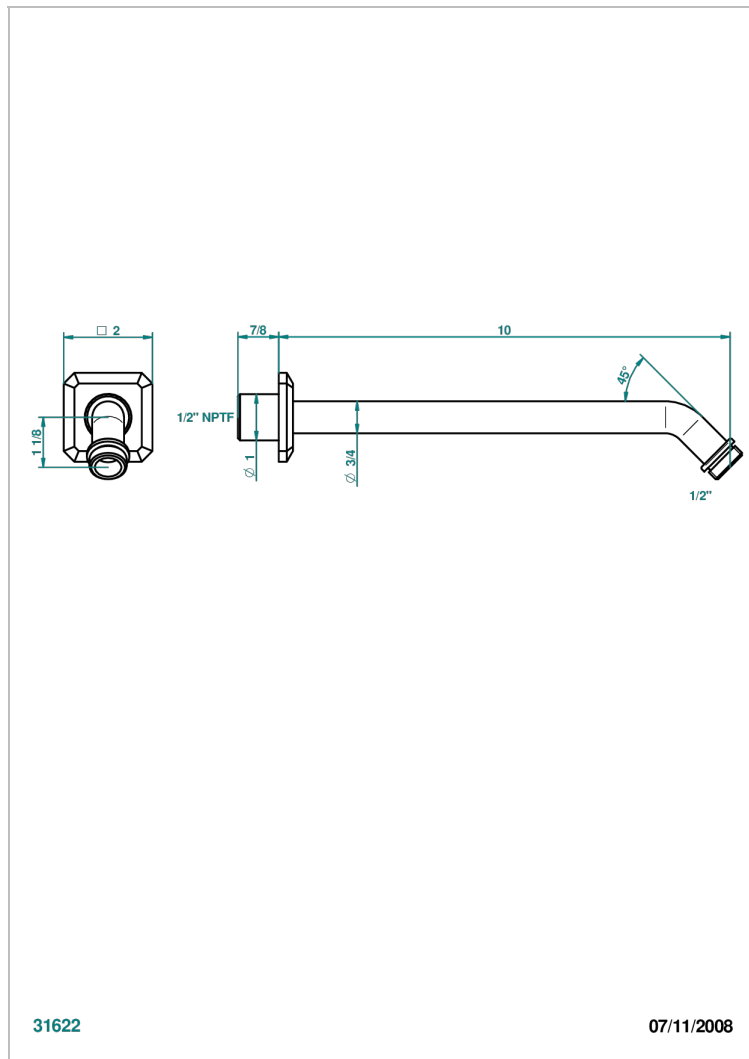

METROPOLIS BLACK CRYSTAL

A2L-84/US

Horizontal shower arm, 45°, lg: 10"

31622

07/11/2008

CHARACTERISTIC

- Métropolis black crystal
- Horizontal shower arm, 45°, lg: 10"

AVAILABLE FINITIONS