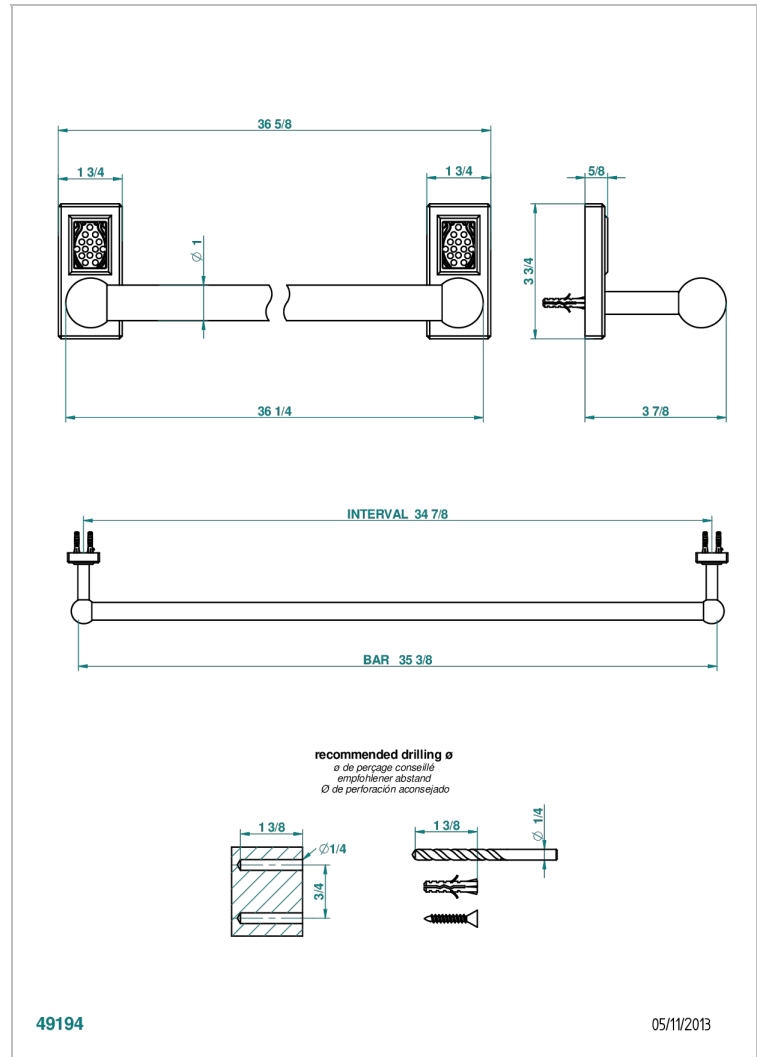

# METROPOLIS BLACK CRYSTAL

A2L-526

Towel bar, 35 1/2" long

THG<sup>®</sup>  
PARIS

49194

05/11/2013

## CHARACTERISTIC

- Métropolis black crystal
- Towel bar, 35 1/2" long