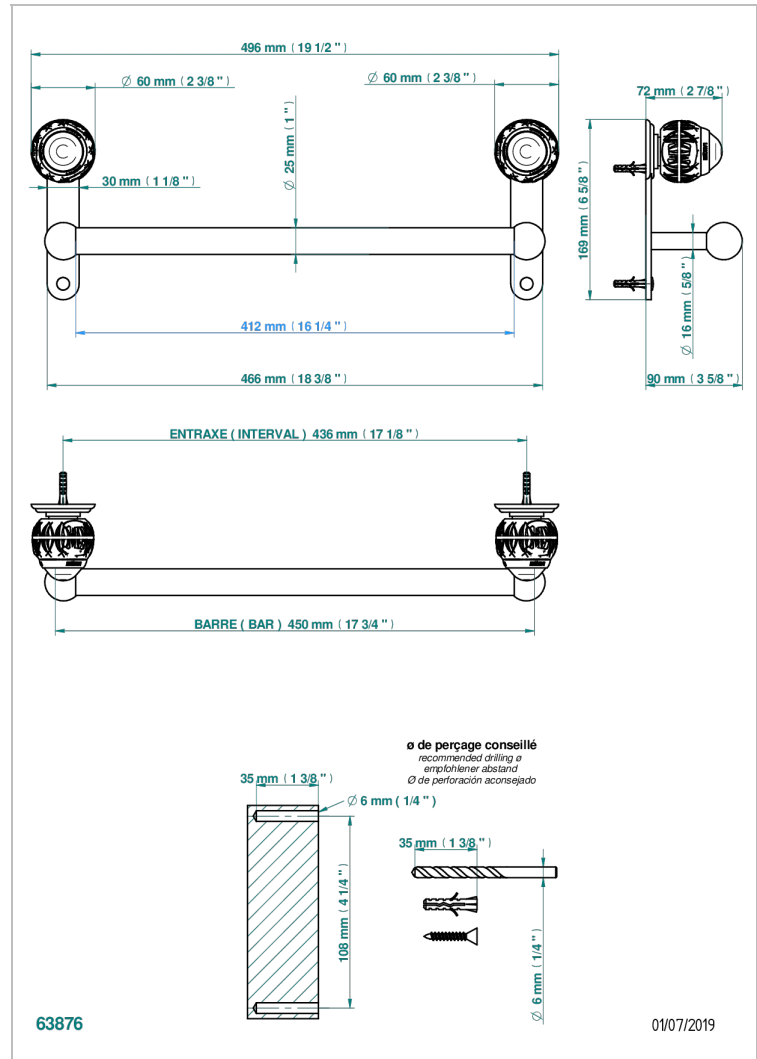

# PANTHERE BLACK CRYSTAL

A2K-526/45

Towel bar, 18" long

THG<sup>®</sup>  
PARIS

## CHARACTERISTIC

- Panthère black crystal
- Towel bar, 18" long