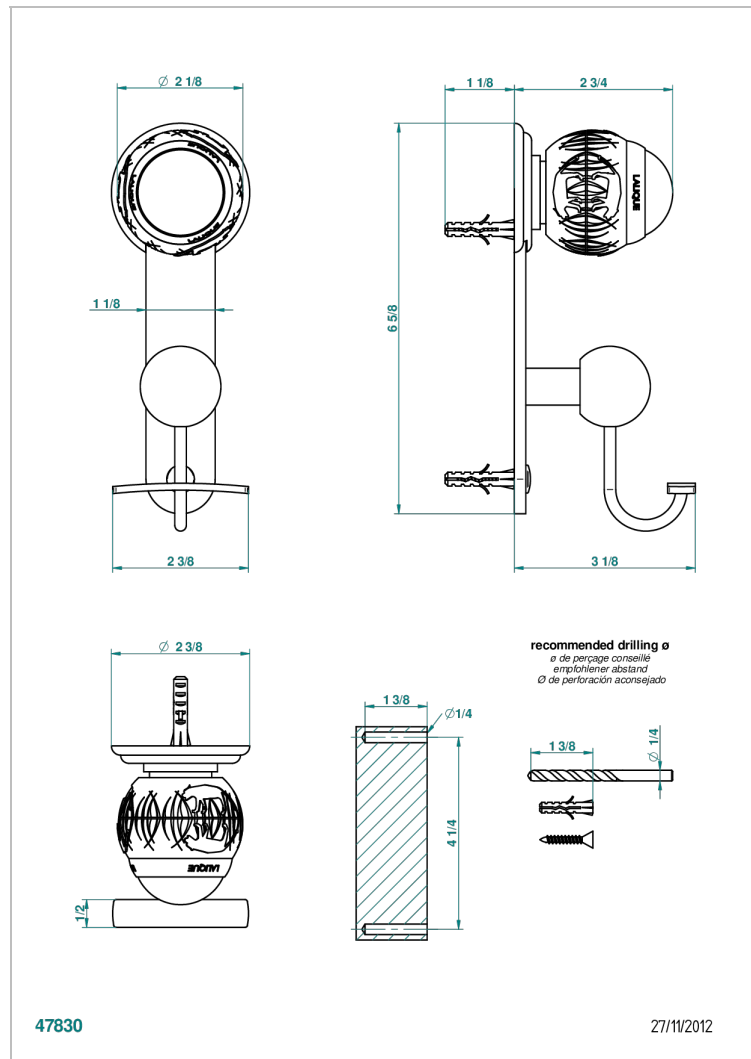

# PANTHERE BLACK CRYSTAL

A2K-510

Robe hook

## CHARACTERISTIC

- Panthere black crystal
- Robe hook