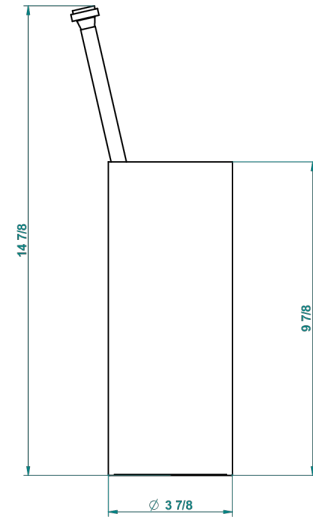

# PANTHERE BLACK CRYSTAL

A2K-4700

Free standing toilet brush holder

THG<sup>®</sup>  
PARIS

23486

06/10/2015