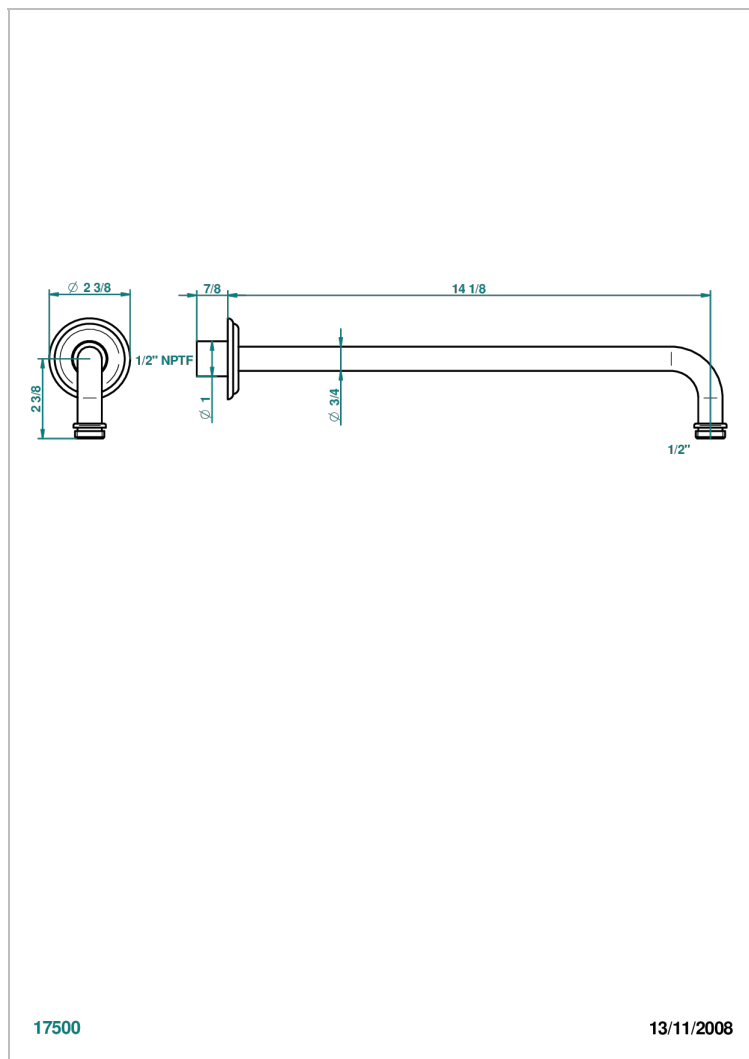

# PANTHERE CLEAR CRYSTAL

A2H-84BC/US

Horizontal shower arm, 90° 14" long

THG<sup>®</sup>  
PARIS

17500

13/11/2008

## CHARACTERISTIC

- Panthère clear crystal
- Horizontal shower arm, 90° 14" long