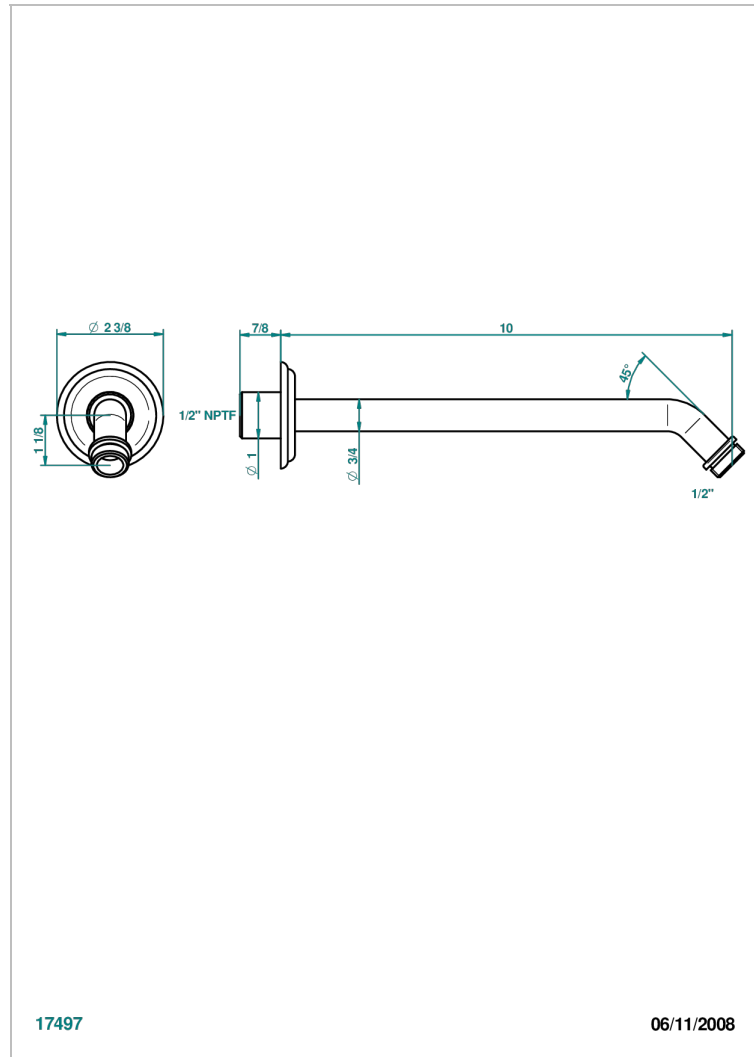

PANTHERE CLEAR CRYSTAL

A2H-84/US

Horizontal shower arm, 45°, lg: 10"

THG[®]
PARIS

17497

06/11/2008

CHARACTERISTIC

- Panthère clear crystal
- Horizontal shower arm, 45°, lg: 10"