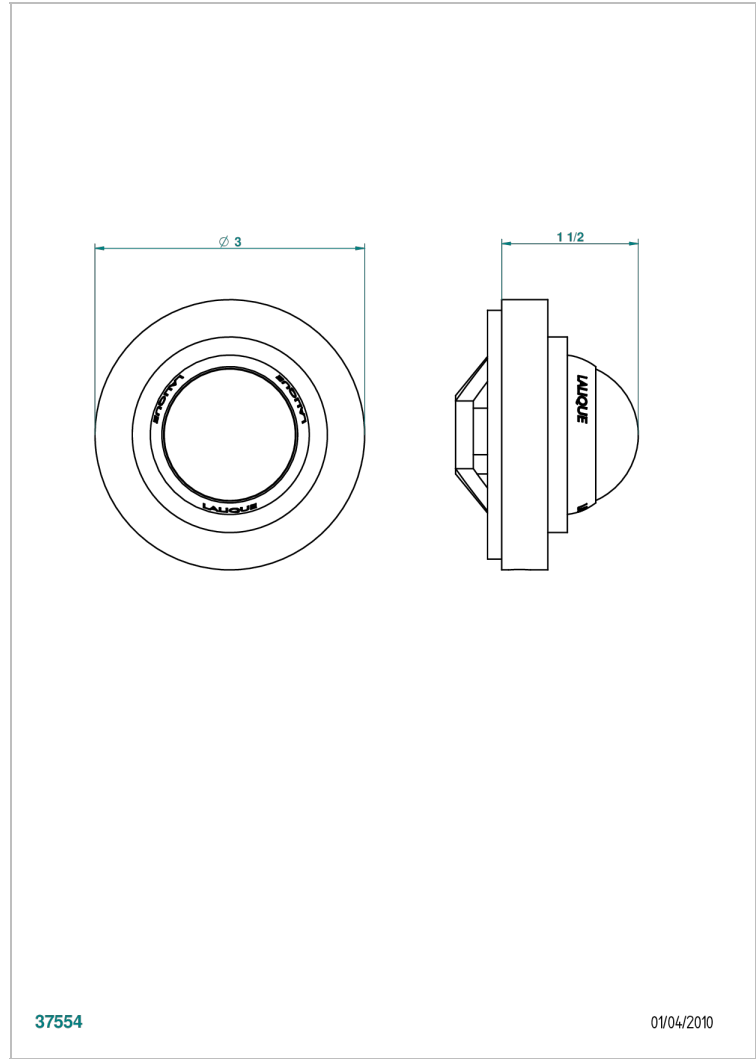

# VENICE

A2E-301GEBUS

Control knob for Geberit waste overflow

37554

01/04/2010

## CHARACTERISTIC

- Venice
- Control knob for Geberit waste overflow