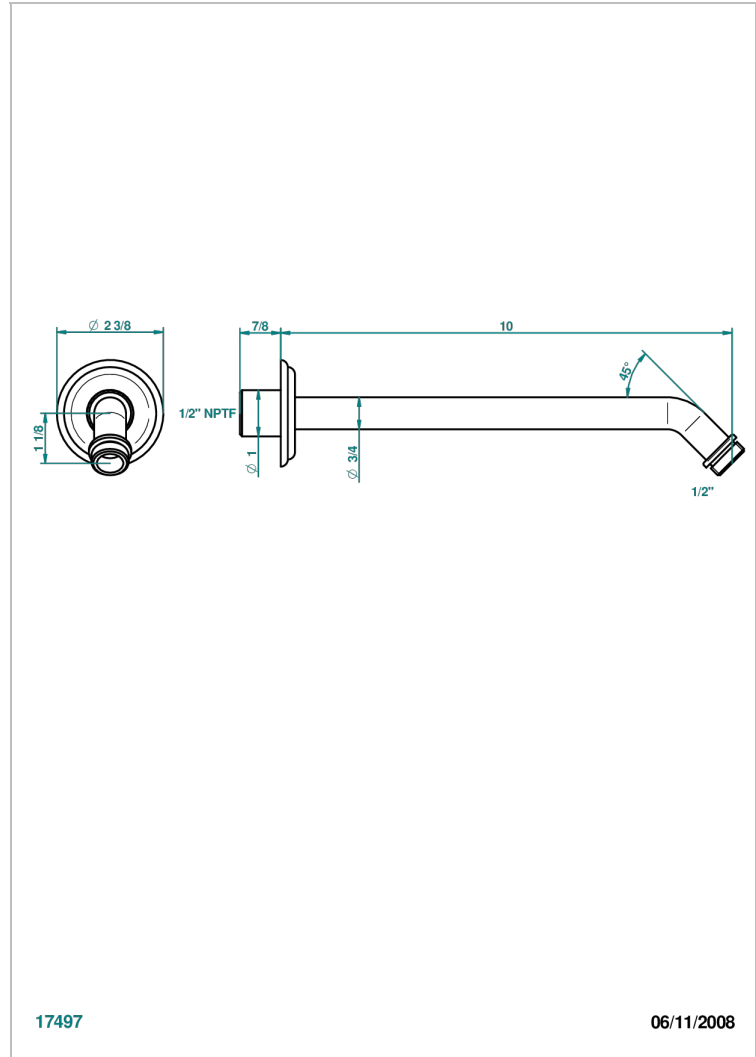

# SULLY LAPIS LAZULI

A1W-84/US

Horizontal shower arm, 45°, lg: 10"

17497

06/11/2008

## CHARACTERISTIC

- Sully Lapis Lazuli
- Horizontal shower arm, 45°, lg: 10"