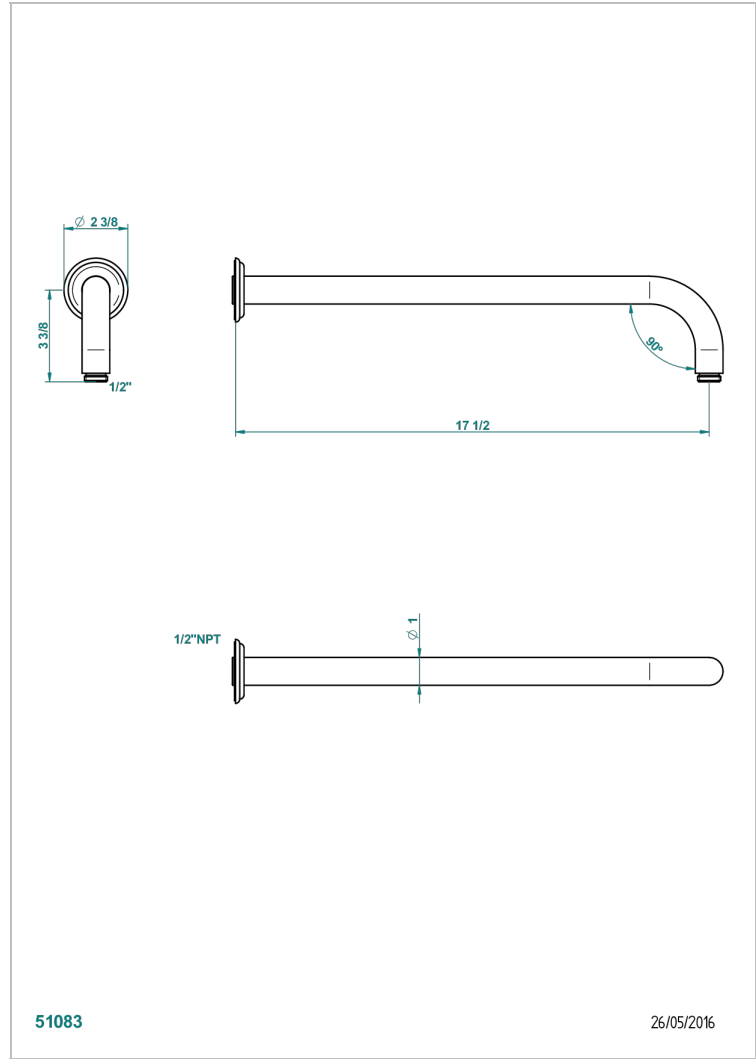

# CHEVERNY LAPIS LAZULI

A1T-84L/US

Horizontal shower arm, 90°, lg: 17"

THG<sup>®</sup>  
PARIS

## CHARACTERISTIC

- Cheverny Lapis Lazuli
- Horizontal shower arm, 90°, lg: 17"